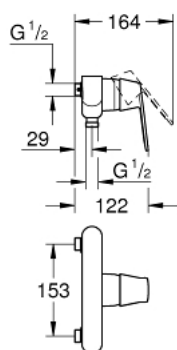

23 423 000 EUROSMART COSMOPOLITAN JEDNORUČNA MIJEŠALICA ZA TUŠ 1/2"

OPIS PROIZVODA

- Colour: chrome
- zidna ugradnja
- metalna ručica
- GROHE SilkMove keramička kartuša 46 mm
- GROHE LongLife premaz
- prilagodiv limitator protoka vode
- izlaz za tuš na dnu 1/2" s integriranim nepovratnim ventilom
- bez matica
- udaljenost od središta 153 mm
- zaštićeno protiv povrata vode
- (opcionalni) limitator temperature br. 46 308

23 423 000 EUROSMART COSMOPOLITAN JEDNORUČNA MIJEŠALICA ZA TUŠ 1/2"

REZERVNI DIJELOVI, rujna 2021 – now

- 1: Ručica (Br. narudžbe 46682000)
- 2: Kapica (Br. narudžbe 46427000)
- 3: Kartuša (Br. narudžbe 46048000)
- 4: Nepovratni ventil (Br. narudžbe 08565000)
- 5: Btrva od vlakana Ø18,5 x Ø12 x 2 (Br. narudžbe 0138900M)
- 6: Ravna veza, s mogućnošću zaključavanja (Br. narudžbe 12064000)*
- 7: Limitor temperature (Br. narudžbe 46308000)*