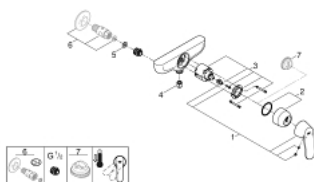

23 423 000 EUROSMART COSMOPOLITAN JEDNORUČNA MIJEŠALICA ZA TUŠ 1/2"

OPIS PROIZVODA

- Colour: chrome
- zidna ugradnja
- metalna ručica
- GROHE SilkMove keramička kartuša 46 mm
- GROHE LongLife premaz
- prilagodiv limitator protoka vode
- izlaz za tuš na dnu 1/2" s integriranim nepovratnim ventilom
- bez matica
- udaljenost od središta 153 mm
- zaštićeno protiv povrata vode
- (opcionalni) limitator temperature br. 46 308

23 423 000 EUROSMART COSMOPOLITAN JEDNORUČNA MIJEŠALICA ZA TUŠ 1/2"

REZERVNI DIJELOVI, rujna 2021 – now

- 1: Ručica (Br. narudžbe 46682000)
- 2: Kapica (Br. narudžbe 46427000)
- 3: Kartuša (Br. narudžbe 46048000)
- 4: Nepovratni ventil (Br. narudžbe 08565000)
- 5: Btrva od vlakana Ø18,5 x Ø12 x 2 (Br. narudžbe 0138900M)
- 6: Ravna veza, s mogućnošću zaključavanja (Br. narudžbe 12064000)*
- 7: Limitor temperature (Br. narudžbe 46308000)*