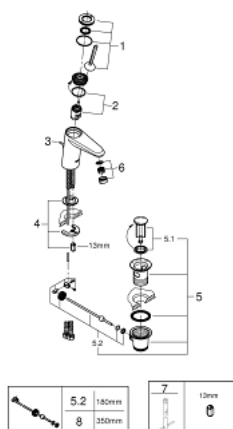

## 23 425 000 EURODISC JOY JEDNORUČNA MIJEŠALICA ZA UMIVAONIK 3/8" S-VELIČINA

### OPIS PROIZVODA

- Colour: chrome
- instalacija na 1 otvor
- metalna ručica
- GROHE FeatherControl Joystick kartuša
- GROHE LongLife premaz
- GROHE EcoJoy tehnologija upotrebe manje količine vode i savršenog protoka
- maximum flow rate (at 3 bar): 5 l/min
- SpeedClean perlator
- GROHE FastFixation Plus instalacijski sustav
- odljevni set, skočni 1 1/4"
- fleksibilne spojne cijevi
- min. preporučeni tlak 1.0 bar

### REZERVNI DIJELOVI, kolovoza 2013 – now

- 1: Ručica (Br. narudžbe 46906000)
- 2: Kartuša (Br. narudžbe 46907000)
- 3: Šipka za gornji dio sifona (Br. narudžbe 46739000)
- 4: Kontra matica (Br. narudžbe 46645000)
- 5: Odljevni set 1 1/4" (Br. narudžbe 28910000)
- 5.1: Utičnica (Br. narudžbe 07182000)
- 5.2: Ekscentrična šipka (Br. narudžbe 07052000)
- 6: Perlator (Br. narudžbe 48159000)
- 7: Ključ za ugradnju (Br. narudžbe 19017000)\*
- 8: Ekscentrična šipka (Br. narudžbe 07341000)\*