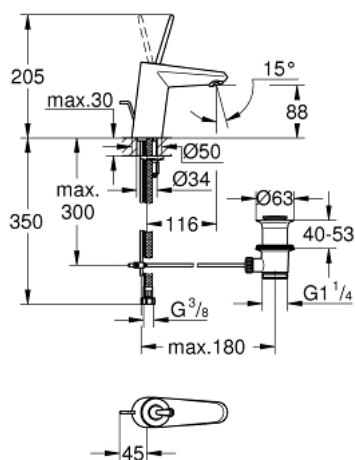

## 23 425 000 EURODISC JOY JEDNORUČNA MIJEŠALICA ZA UMIVAONIK 3/8" S-VELIČINA

### OPIS PROIZVODA

- Colour: chrome
- instalacija na 1 otvor
- metalna ručica
- GROHE FeatherControl Joystick kartuša
- GROHE LongLife premaz
- GROHE EcoJoy tehnologija upotrebe manje količine vode i savršenog protoka
- maximum flow rate (at 3 bar): 5 l/min
- SpeedClean perlator
- GROHE FastFixation Plus instalacijski sustav
- odljevni set, skočni 1 1/4"
- fleksibilne spojne cijevi
- min. preporučeni tlak 1.0 bar

### REZERVNI DIJELOVI, kolovoza 2013 – now

- 1: Ručica (Br. narudžbe 46906000)
- 2: Kartuša (Br. narudžbe 46907000)
- 3: Šipka za gornji dio sifona (Br. narudžbe 46739000)
- 4: Kontra matica (Br. narudžbe 46645000)
- 5: Odljevni set 1 1/4" (Br. narudžbe 28910000)
- 5.1: Utičnica (Br. narudžbe 07182000)
- 5.2: Ekscentrična šipka (Br. narudžbe 07052000)
- 6: Perlator (Br. narudžbe 48159000)
- 7: Ključ za ugradnju (Br. narudžbe 19017000)\*
- 8: Ekscentrična šipka (Br. narudžbe 07341000)\*