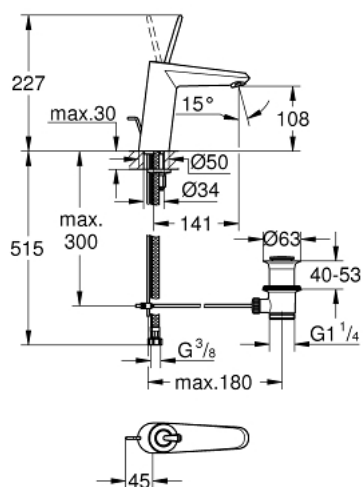

23 427 000 EURODISC JOY JEDNORUČNA MIJEŠALICA ZA UMIVAONIK 1/2" M-VELIČINA

OPIS PROIZVODA

- Colour: chrome
- instalacija na 1 otvor
- metalna ručica
- GROHE FeatherControl Joystick kartuša
- GROHE LongLife premaz
- GROHE EcoJoy tehnologija upotrebe manje količine vode i savršenog protoka
- maximum flow rate (at 3 bar): 5 l/min
- SpeedClean perlator
- GROHE FastFixation Plus instalacijski sustav
- odljevani set, skočni 1 1/4"
- fleksibilne spojne cijevi
- min. preporučeni tlak 1.0 bar

23 427 000 EURODISC JOY JEDNORUČNA MIJEŠALICA ZA UMIVAONIK 1/2" M-VELIČINA

REZERVNI DIJELOVI, kolovoza 2013 – now

- 1: Ručica (Br. narudžbe 46906000)
- 2: Kartuša (Br. narudžbe 46907000)
- 3: Šipka za gornji dio sifona (Br. narudžbe 46739000)
- 4: Kontra matica (Br. narudžbe 46645000)
- 5: Odljevni set 1 1/4" (Br. narudžbe 28910000)
- 5.1: Utičnica (Br. narudžbe 07182000)
- 5.2: Ekscentrična šipka (Br. narudžbe 07052000)
- 6: Perlator (Br. narudžbe 48159000)
- 7: Ključ za ugradnju (Br. narudžbe 19017000)*
- 8: Ekscentrična šipka (Br. narudžbe 07341000)*