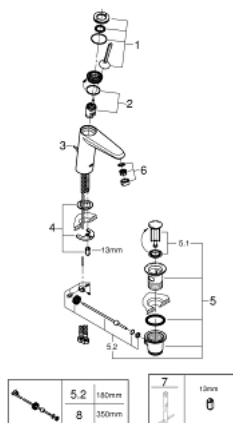

23 427 000 EURODISC JOY JEDNORUČNA MIJEŠALICA ZA UMIVAONIK 1/2" M-VELIČINA

OPIS PROIZVODA

- Colour: chrome
- instalacija na 1 otvor
- metalna ručica
- GROHE FeatherControl Joystick kartuša
- GROHE LongLife premaz
- GROHE EcoJoy tehnologija upotrebe manje količine vode i savršenog protoka
- maximum flow rate (at 3 bar): 5 l/min
- SpeedClean perlator
- GROHE FastFixation Plus instalacijski sustav
- odljevani set, skočni 1 1/4"
- fleksibilne spojne cijevi
- min. preporučeni tlak 1.0 bar

23 427 000 EURODISC JOY JEDNORUČNA MIJEŠALICA ZA UMIVAONIK 1/2" M-VELIČINA

REZERVNI DIJELOVI, kolovoza 2013 – now

- 1: Ručica (Br. narudžbe 46906000)
- 2: Kartuša (Br. narudžbe 46907000)
- 3: Šipka za gornji dio sifona (Br. narudžbe 46739000)
- 4: Kontra matica (Br. narudžbe 46645000)
- 5: Odljevni set 1 1/4" (Br. narudžbe 28910000)
- 5.1: Utičnica (Br. narudžbe 07182000)
- 5.2: Ekscentrična šipka (Br. narudžbe 07052000)
- 6: Perlator (Br. narudžbe 48159000)
- 7: Ključ za ugradnju (Br. narudžbe 19017000)*
- 8: Ekscentrična šipka (Br. narudžbe 07341000)*