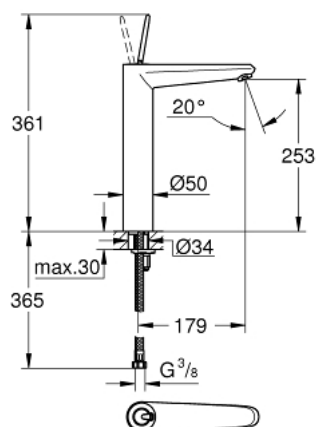

23 428 000 EURODISC JOY JEDNORUČNA MIJEŠALICA ZA UMIVAONIK 1/2" XL-VELIČINA

OPIS PROIZVODA

- Colour: chrome
- instalacija na 1 otvor
- metalna ručica
- za samostojeće umivaonike
- GROHE FeatherControl Joystick kartuša
- GROHE EcoJoy tehnologija upotrebe manje količine vode i savršenog protoka
- maximum flow rate (at 3 bar): 5 l/min
- SpeedClean perlator
- GROHE LongLife premaz
- GROHE FastFixation Plus instalacijski sustav
- glatko tijelo
- fleksibilne spojne cijevi
- min. preporučeni tlak 1.0 bar

23 428 000 EURODISC JOY JEDNORUČNA MIJEŠALICA ZA UMIVAONIK 1/2" XL-VELIČINA

REZERVNI DIJELOVI, kolovoza 2013 – now

- 1: Ručica (Br. narudžbe 46906000)
- 2: Kartuša (Br. narudžbe 46907000)
- 3: Kontra matica (Br. narudžbe 46645000)
- 4: Perlator (Br. narudžbe 48159000)
- 5: Ključ za ugradnju (Br. narudžbe 19017000)*