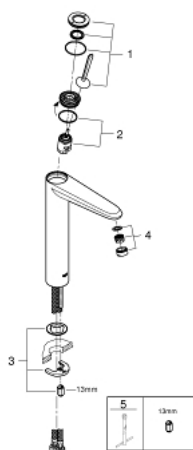

23 428 000 EURODISC JOY JEDNORUČNA MIJEŠALICA ZA UMIVAONIK 1/2" XL-VELIČINA

OPIS PROIZVODA

- Colour: chrome
- instalacija na 1 otvor
- metalna ručica
- za samostojeće umivaonike
- GROHE FeatherControl Joystick kartuša
- GROHE EcoJoy tehnologija upotrebe manje količine vode i savršenog protoka
- maximum flow rate (at 3 bar): 5 l/min
- SpeedClean perlator
- GROHE LongLife premaz
- GROHE FastFixation Plus instalacijski sustav
- glatko tijelo
- fleksibilne spojne cijevi
- min. preporučeni tlak 1.0 bar

23 428 000 EURODISC JOY JEDNORUČNA MIJEŠALICA ZA UMIVAONIK 1/2" XL-VELIČINA

REZERVNI DIJELOVI, kolovoza 2013 – now

- 1: Ručica (Br. narudžbe 46906000)
- 2: Kartuša (Br. narudžbe 46907000)
- 3: Kontra matica (Br. narudžbe 46645000)
- 4: Perlator (Br. narudžbe 48159000)
- 5: Ključ za ugradnju (Br. narudžbe 19017000)*