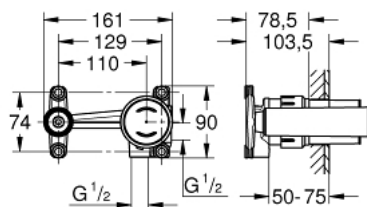

23 429 000 JOYSTICK MIJEŠAČ 1/2", PODŽBUKNI

OPIS PROIZVODA

- za miješalice za umivaonik, 2 otvora
- bez seta za završnu instalaciju
- GROHE FeatherControl Joystick kartuša
- zidna instalacija
- šablona za instalaciju
- DR mesing
- min. preporučeni tlak 1.0 bar
- omogućuje hidroizolaciju zidne konstrukcije koja okružuje podžbukno tijelo
- s brtvenim grlima