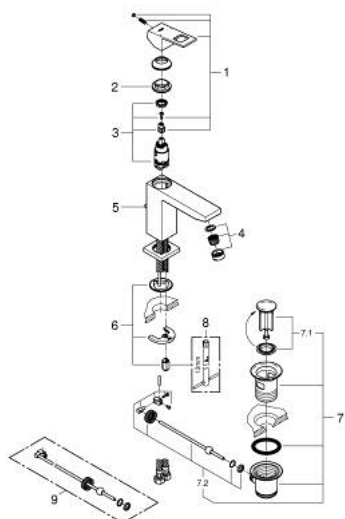

## 23 445 000 EUROCUBE JEDNORUČNA MIJEŠALICA ZA UMIVAONIK 1/2" M-VELIČINA

### OPIS PROIZVODA

- Colour: chrome
- instalacija na 1 otvor
- metalna ručica
- GROHE SilkMove keramička kartuša 28 mm
- sa limitatorom temperature
- GROHE LongLife premaz
- GROHE EcoJoy tehnologija upotrebe manje količine vode i savršenog protoka
- maximum flow rate (at 3 bar): 5 l/min
- SpeedClean perlator
- GROHE FastFixation Plus instalacijski sustav
- odljevni set, skočni 1 1/4"
- fleksibilne spojne cijevi
- min. preporučeni tlak 1.0 bar

### REZERVNI DIJELOVI, rujna 2013 – now

- 1: Ručica (Br. narudžbe 46786000)
  - 2: Prsten za učvršćivanje (Br. narudžbe 46715000)
  - 3: Kartuša (Br. narudžbe 46580000)
  - 4: Perlator (Br. narudžbe 48159000)
  - 5: Šipka za gornji dio sifona (Br. narudžbe 46787000)
  - 6: Kontra matica (Br. narudžbe 46645000)
  - 7: Odljevni set 1 1/4" (Br. narudžbe 28910000)
  - 7.1: Utičnica (Br. narudžbe 07182000)
  - 7.2: Ekscentrična šipka (Br. narudžbe 07052000)
  - 8: Ključ za ugradnju (Br. narudžbe 19017000)\*
  - 9: Ekscentrična šipka (Br. narudžbe 07341000)\*
- \* Izborni dodaci