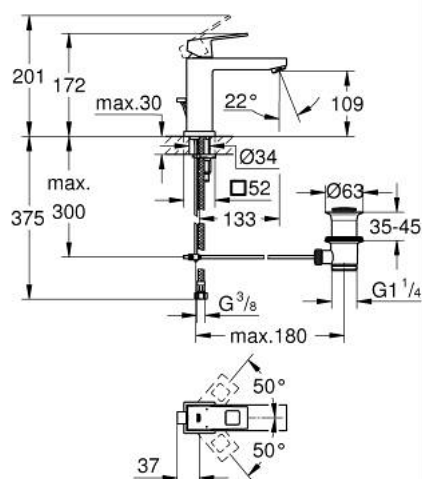

## 23 445 000 EUROCUBE JEDNORUČNA MIJEŠALICA ZA UMIVAONIK 1/2" M-VELIČINA

### OPIS PROIZVODA

- Colour: chrome
- instalacija na 1 otvor
- metalna ručica
- GROHE SilkMove keramička kartuša 28 mm
- sa limitatorom temperature
- GROHE LongLife premaz
- GROHE EcoJoy tehnologija upotrebe manje količine vode i savršenog protoka
- maximum flow rate (at 3 bar): 5 l/min
- SpeedClean perlator
- GROHE FastFixation Plus instalacijski sustav
- odljevni set, skočni 1 1/4"
- fleksibilne spojne cijevi
- min. preporučeni tlak 1.0 bar