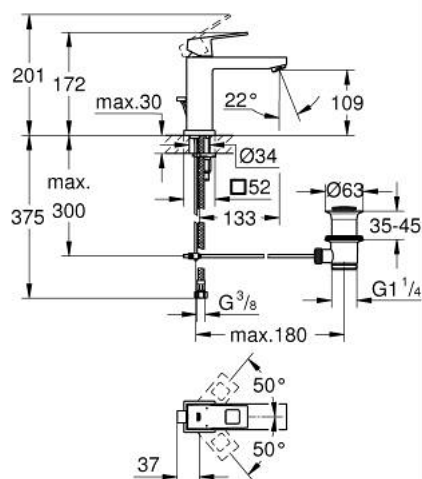

23 445 AL0 EUROCUBE JEDNORUČNA MIJEŠALICA ZA UMIVAONIK 1/2" M-VELIČINA

OPIS PROIZVODA

- Colour: brushed hard graphite
- instalacija na 1 otvor
- metalna ručica
- GROHE SilkMove keramička kartuša 28 mm
- sa limitatorom temperature
- GROHE LongLife premaz
- GROHE EcoJoy tehnologija upotrebe manje količine vode i savršenog protoka
- maximum flow rate (at 3 bar): 5 l/min
- SpeedClean perlator
- GROHE FastFixation Plus instalacijski sustav
- odljevni set, skočni 1 1/4"
- fleksibilne spojne cijevi
- min. preporučeni tlak 1.0 bar

23 445 AL0 EUROCUBE JEDNORUČNA MIJEŠALICA ZA UMIVAONIK 1/2" M-VELIČINA

REZERVNI DIJELOVI, ožujka 2019 – now

- 1: Ručica (Br. narudžbe 46786AL0)
 - 2: Prsten za učvršćivanje (Br. narudžbe 46715000)
 - 3: Kartuša (Br. narudžbe 46580000)
 - 4: Perlator (Br. narudžbe 48159AL0)
 - 5: Šipka za gornji dio sifona (Br. narudžbe 46787AL0)
 - 6: Kontra matica (Br. narudžbe 46645000)
 - 7: Odljevni set 1 1/4" (Br. narudžbe 28910AL0)
 - 7.1: Utičnica (Br. narudžbe 07182AL0)
 - 7.2: Ekscentrična šipka (Br. narudžbe 07052000)
 - 8: Ključ za ugradnju (Br. narudžbe 19017000)*
 - 9: Ekscentrična šipka (Br. narudžbe 07341000)*
- * Izborni dodaci