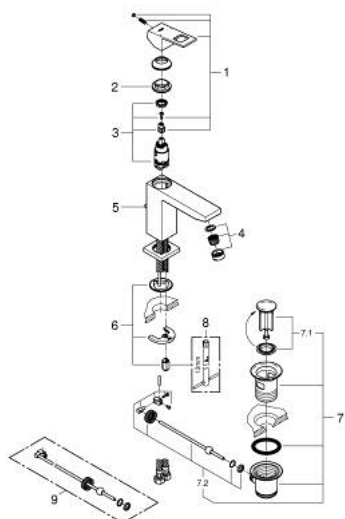

23 445 AL0 EUROCUBE JEDNORUČNA MIJEŠALICA ZA UMIVAONIK 1/2" M-VELIČINA

OPIS PROIZVODA

- Colour: brushed hard graphite
- instalacija na 1 otvor
- metalna ručica
- GROHE SilkMove keramička kartuša 28 mm
- sa limitatorom temperature
- GROHE LongLife premaz
- GROHE EcoJoy tehnologija upotrebe manje količine vode i savršenog protoka
- maximum flow rate (at 3 bar): 5 l/min
- SpeedClean perlator
- GROHE FastFixation Plus instalacijski sustav
- odljevni set, skočni 1 1/4"
- fleksibilne spojne cijevi
- min. preporučeni tlak 1.0 bar

23 445 AL0 EUROCUBE JEDNORUČNA MIJEŠALICA ZA UMIVAONIK 1/2" M-VELIČINA

REZERVNI DIJELOVI, ožujka 2019 – now

- 1: Ručica (Br. narudžbe 46786AL0)
 - 2: Prsten za učvršćivanje (Br. narudžbe 46715000)
 - 3: Kartuša (Br. narudžbe 46580000)
 - 4: Perlator (Br. narudžbe 48159AL0)
 - 5: Šipka za gornji dio sifona (Br. narudžbe 46787AL0)
 - 6: Kontra matica (Br. narudžbe 46645000)
 - 7: Odljevni set 1 1/4" (Br. narudžbe 28910AL0)
 - 7.1: Utičnica (Br. narudžbe 07182AL0)
 - 7.2: Ekscentrična šipka (Br. narudžbe 07052000)
 - 8: Ključ za ugradnju (Br. narudžbe 19017000)*
 - 9: Ekscentrična šipka (Br. narudžbe 07341000)*
- * Izborni dodaci