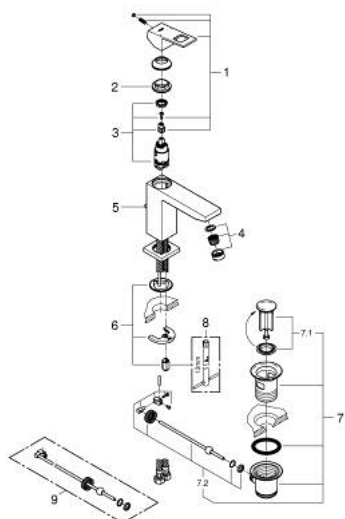

23 445 DC0 EUROCUBE JEDNORUČNA MIJEŠALICA ZA UMIVAONIK 1/2" M-VELIČINA

OPIS PROIZVODA

- Colour: supersteel
- instalacija na 1 otvor
- metalna ručica
- GROHE SilkMove keramička kartuša 28 mm
- sa limitatorom temperature
- GROHE LongLife premaz
- GROHE EcoJoy tehnologija upotrebe manje količine vode i savršenog protoka
- maximum flow rate (at 3 bar): 5 l/min
- SpeedClean perlator
- GROHE FastFixation Plus instalacijski sustav
- odljevni set, skočni 1 1/4"
- fleksibilne spojne cijevi
- min. preporučeni tlak 1.0 bar

23 445 DC0 EUROCUBE JEDNORUČNA MIJEŠALICA ZA UMIVAONIK 1/2" M-VELIČINA

REZERVNI DIJELOVI, srpnja 2018 – now

- 1: Ručica (Br. narudžbe 46786DC0)
 - 2: Prsten za učvršćivanje (Br. narudžbe 46715000)
 - 3: Kartuša (Br. narudžbe 46580000)
 - 4: Perlator (Br. narudžbe 48159DC0)
 - 5: Šipka za gornji dio sifona (Br. narudžbe 46787DC0)
 - 6: Kontra matica (Br. narudžbe 46645000)
 - 7: Odljevni set 1 1/4" (Br. narudžbe 28910DC0)
 - 7.1: Utičnica (Br. narudžbe 07182DC0)
 - 7.2: Ekscentrična šipka (Br. narudžbe 07052000)
 - 8: Ključ za ugradnju (Br. narudžbe 19017000)*
 - 9: Ekscentrična šipka (Br. narudžbe 07341000)*
- * Izborni dodaci