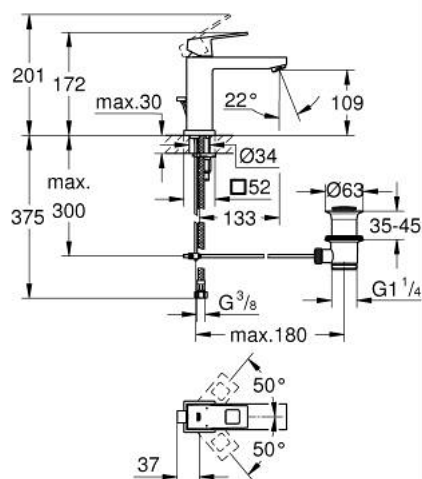

23 445 DC0 EUROCUBE JEDNORUČNA MIJEŠALICA ZA UMIVAONIK 1/2" M-VELIČINA

OPIS PROIZVODA

- Colour: supersteel
- instalacija na 1 otvor
- metalna ručica
- GROHE SilkMove keramička kartuša 28 mm
- sa limitatorom temperature
- GROHE LongLife premaz
- GROHE EcoJoy tehnologija upotrebe manje količine vode i savršenog protoka
- maximum flow rate (at 3 bar): 5 l/min
- SpeedClean perlator
- GROHE FastFixation Plus instalacijski sustav
- odljevni set, skočni 1 1/4"
- fleksibilne spojne cijevi
- min. preporučeni tlak 1.0 bar

23 445 DC0 EUROCUBE JEDNORUČNA MIJEŠALICA ZA UMIVAONIK 1/2" M-VELIČINA

REZERVNI DIJELOVI, srpnja 2018 – now

- 1: Ručica (Br. narudžbe 46786DC0)
 - 2: Prsten za učvršćivanje (Br. narudžbe 46715000)
 - 3: Kartuša (Br. narudžbe 46580000)
 - 4: Perlator (Br. narudžbe 48159DC0)
 - 5: Šipka za gornji dio sifona (Br. narudžbe 46787DC0)
 - 6: Kontra matica (Br. narudžbe 46645000)
 - 7: Odljevni set 1 1/4" (Br. narudžbe 28910DC0)
 - 7.1: Utičnica (Br. narudžbe 07182DC0)
 - 7.2: Ekscentrična šipka (Br. narudžbe 07052000)
 - 8: Ključ za ugradnju (Br. narudžbe 19017000)*
 - 9: Ekscentrična šipka (Br. narudžbe 07341000)*
- * Izborni dodaci