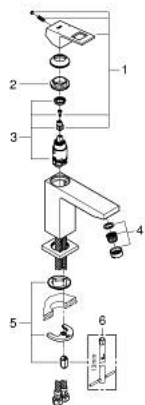

23 446 000 EUROCUBE JEDNORUČNA MIJEŠALICA ZA UMIVAONIK 1/2" M-VELIČINA

OPIS PROIZVODA

- Colour: chrome
- instalacija na 1 otvor
- metalna ručica
- GROHE SilkMove keramička kartuša 28 mm
- sa limitatorom temperature
- GROHE LongLife premaz
- GROHE EcoJoy tehnologija upotrebe manje količine vode i savršenog protoka
- maximum flow rate (at 3 bar): 5 l/min
- SpeedClean perlator
- GROHE FastFixation Plus instalacijski sustav
- glatko tijelo
- fleksibilne spojne cijevi
- min. preporučeni tlak 1.0 bar

23 446 000 EUROCUBE JEDNORUČNA MIJEŠALICA ZA UMIVAONIK 1/2" M-VELIČINA

REZERVNI DIJELOVI, rujna 2013 – now

- 1: Ručica (Br. narudžbe 46786000)
- 2: Prsten za učvršćivanje (Br. narudžbe 46715000)
- 3: Kartuša (Br. narudžbe 46580000)
- 4: Perlator (Br. narudžbe 48159000)
- 5: Kontra matica (Br. narudžbe 46645000)
- 6: Ključ za ugradnju (Br. narudžbe 19017000)*