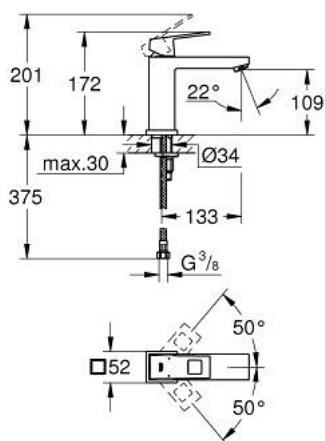

23 446 000 EUROCUBE JEDNORUČNA MIJEŠALICA ZA UMIVAONIK 1/2" M-VELIČINA

OPIS PROIZVODA

- Colour: chrome
- instalacija na 1 otvor
- metalna ručica
- GROHE SilkMove keramička kartuša 28 mm
- sa limitatorom temperature
- GROHE LongLife premaz
- GROHE EcoJoy tehnologija upotrebe manje količine vode i savršenog protoka
- maximum flow rate (at 3 bar): 5 l/min
- SpeedClean perlator
- GROHE FastFixation Plus instalacijski sustav
- glatko tijelo
- fleksibilne spojne cijevi
- min. preporučeni tlak 1.0 bar

23 446 000 EUROCUBE JEDNORUČNA MIJEŠALICA ZA UMIVAONIK 1/2" M-VELIČINA

REZERVNI DIJELOVI, rujna 2013 – now

- 1: Ručica (Br. narudžbe 46786000)
- 2: Prsten za učvršćivanje (Br. narudžbe 46715000)
- 3: Kartuša (Br. narudžbe 46580000)
- 4: Perlator (Br. narudžbe 48159000)
- 5: Kontra matica (Br. narudžbe 46645000)
- 6: Ključ za ugradnju (Br. narudžbe 19017000)*