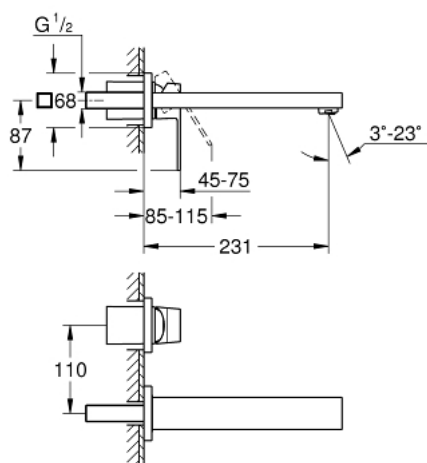

## 23 447 000 EUROCUBE MIJEŠALICA ZA UMIVAONIK, 2 OTVORA M-VELIČINA

### OPIS PROIZVODA

- Colour: chrome
- zidna ugradnja
- set za završnu instalaciju za 23 200
- bez podžbuknog tijela
- s metalnom pločom
- metalna ručica
- GROHE LongLife premaz
- GROHE AquaGuide prilagodivi perlator 5,7 l/min
- udaljenost od središta 110 mm
- projekcija 231 mm

23 447 000 **EUROCUBE MIJEŠALICA ZA UMIVAONIK, 2 OTVORA**  
**M-VELIČINA**

**REZERVNI DIJELOVI**, rujna 2013 – now

1: Ručica (Br. narudžbe 46802000)

2: Regulator mlaza (Br. narudžbe 64451000)

3: Nastavak (Br. narudžbe 46627000)\*