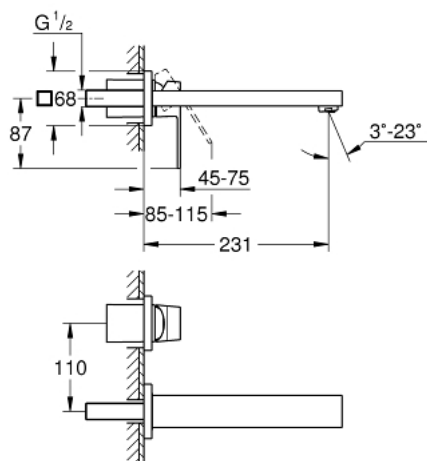

23 447 AL0 EUROCUBE MIJEŠALICA ZA UMIVAONIK, 2 OTVORA M-VELIČINA

OPIS PROIZVODA

- Colour: brushed hard graphite
- zidna ugradnja
- set za završnu instalaciju za 23 200
- bez podžbuknog tijela
- s metalnom pločom
- metalna ručica
- GROHE LongLife premaz
- GROHE AquaGuide prilagodivi perlator 5,7 l/min
- udaljenost od središta 110 mm
- projekcija 231 mm

23 447 AL0 EUROCUBE MIJEŠALICA ZA UMIVAONIK, 2 OTVORA M-VELIČINA

REZERVNI DIJELOVI, ožujka 2019 – now

- 1: Ručica (Br. narudžbe 46802AL0)
- 2: Regulator mlaza (Br. narudžbe 64451AL0)
- 3: Nastavak (Br. narudžbe 46627000)*