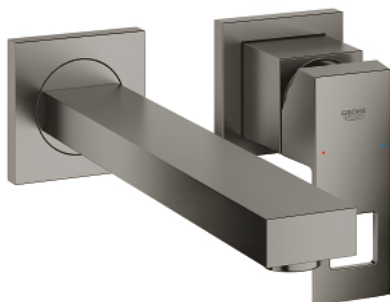

23 447 AL0 EUROCUBE MIJEŠALICA ZA UMIVAONIK, 2 OTVORA M-VELIČINA

OPIS PROIZVODA

- Colour: brushed hard graphite
- zidna ugradnja
- set za završnu instalaciju za 23 200
- bez podžbuknog tijela
- s metalnom pločom
- metalna ručica
- GROHE LongLife premaz
- GROHE AquaGuide prilagodivi perlator 5,7 l/min
- udaljenost od središta 110 mm
- projekcija 231 mm

23 447 AL0 EUROCUBE MIJEŠALICA ZA UMIVAONIK, 2 OTVORA M-VELIČINA

REZERVNI DIJELOVI, ožujka 2019 – now

- 1: Ručica (Br. narudžbe 46802AL0)
- 2: Regulator mlaza (Br. narudžbe 64451AL0)
- 3: Nastavak (Br. narudžbe 46627000)*