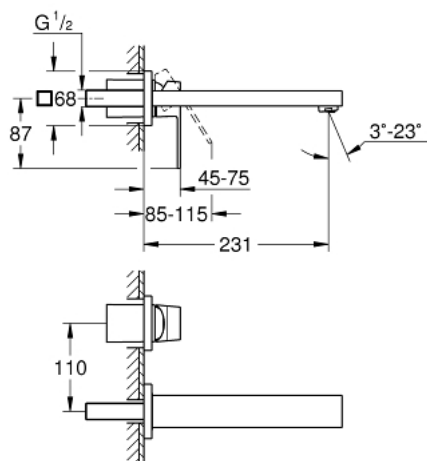

## 23 447 DC0 EUROCUBE MIJEŠALICA ZA UMIVAONIK, 2 OTVORA M-VELIČINA

### OPIS PROIZVODA

- Colour: supersteel
- zidna ugradnja
- set za završnu instalaciju za 23 200
- bez podžbuknog tijela
- s metalnom pločom
- metalna ručica
- GROHE LongLife premaz
- GROHE AquaGuide prilagodivi perlator 5,7 l/min
- udaljenost od središta 110 mm
- projekcija 231 mm

### REZERVNI DIJELOVI, srpnja 2018 – now

1: Ručica (Br. narudžbe 46802DC0)

2: Regulator mlaza (Br. narudžbe 64451DC0)

3: Nastavak (Br. narudžbe 46627000)\*

\* Izborni dodaci