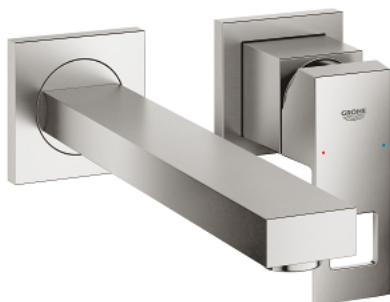

## 23 447 DC0 EUROCUBE MIJEŠALICA ZA UMIVAONIK, 2 OTVORA M-VELIČINA

### OPIS PROIZVODA

- Colour: supersteel
- zidna ugradnja
- set za završnu instalaciju za 23 200
- bez podžbuknog tijela
- s metalnom pločom
- metalna ručica
- GROHE LongLife premaz
- GROHE AquaGuide prilagodivi perlator 5,7 l/min
- udaljenost od središta 110 mm
- projekcija 231 mm