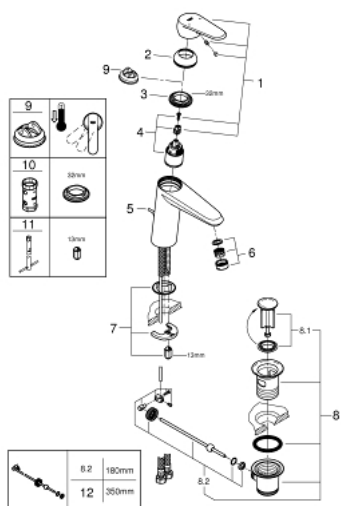

23 448 002 EURODISC COSMOPOLITAN JEDNORUČNA MIJEŠALICA ZA UMIVAONIK 1/2" M-VELIČINA

OPIS PROIZVODA

- Colour: chrome
- instalacija na 1 otvor
- metalna ručica
- GROHE SilkMove keramička kartuša 35 mm
- prilagodiv limitator protoka vode
- prilagodiva min. brzina protoka cca. 2.5 l/min
- GROHE LongLife premaz
- GROHE EcoJoy tehnologija upotrebe manje količine vode i savršenog protoka
- maximum flow rate (at 3 bar): 5 l/min
- GROHE FastFixation Plus instalacijski sustav
- odljevni set, skočni 1 1/4"
- fleksibilne spojne cijevi
- min. preporučeni tlak 1.0 bar

23 448 002 EURODISC COSMOPOLITAN JEDNORUČNA MIJEŠALICA ZA UMIVAONIK 1/2" M-VELIČINA

REZERVNI DIJELOVI, rujna 2013 – now

- 1: Ručica (Br. narudžbe 46738000)
- 2: Kapica (Br. narudžbe 46492000)
- 3: Spojnica za vijak (Br. narudžbe 46460000)
- 4: Kartuša (Br. narudžbe 46374000)
- 5: Šipka za gornji dio sifona (Br. narudžbe 46739000)
- 6: Perlator (Br. narudžbe 48159000)
- 7: Kontra matica (Br. narudžbe 46645000)
- 8: Odjeljni set 1 1/4" (Br. narudžbe 28910000)
- 8.1: Utičnica (Br. narudžbe 07182000)
- 8.2: Ekscentrična šipka (Br. narudžbe 07052000)
- 9: Limitator temperature (Br. narudžbe 46375000)*
- 10: Ključ (Br. narudžbe 19332000)*
- 11: Ključ za ugradnju (Br. narudžbe 19017000)*
- 12: Ekscentrična šipka (Br. narudžbe 07341000)*