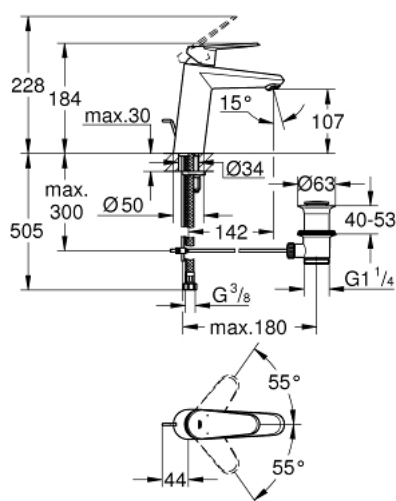

23 448 002 EURODISC COSMOPOLITAN JEDNORUČNA MIJEŠALICA ZA UMIVAONIK 1/2" M-VELIČINA

OPIS PROIZVODA

- Colour: chrome
- instalacija na 1 otvor
- metalna ručica
- GROHE SilkMove keramička kartuša 35 mm
- prilagodiv limitator protoka vode
- prilagodiva min. brzina protoka cca. 2.5 l/min
- GROHE LongLife premaz
- GROHE EcoJoy tehnologija upotrebe manje količine vode i savršenog protoka
- maximum flow rate (at 3 bar): 5 l/min
- GROHE FastFixation Plus instalacijski sustav
- odljevni set, skočni 1 1/4"
- fleksibilne spojne cijevi
- min. preporučeni tlak 1.0 bar

23 448 002 EURODISC COSMOPOLITAN JEDNORUČNA MIJEŠALICA ZA UMIVAONIK 1/2" M-VELIČINA

REZERVNI DIJELOVI, rujna 2013 – now

- 1: Ručica (Br. narudžbe 46738000)
- 2: Kapica (Br. narudžbe 46492000)
- 3: Spojnica za vijak (Br. narudžbe 46460000)
- 4: Kartuša (Br. narudžbe 46374000)
- 5: Šipka za gornji dio sifona (Br. narudžbe 46739000)
- 6: Perlator (Br. narudžbe 48159000)
- 7: Kontra matica (Br. narudžbe 46645000)
- 8: Odjeljni set 1 1/4" (Br. narudžbe 28910000)
- 8.1: Utičnica (Br. narudžbe 07182000)
- 8.2: Ekscentrična šipka (Br. narudžbe 07052000)
- 9: Limitator temperature (Br. narudžbe 46375000)*
- 10: Ključ (Br. narudžbe 19332000)*
- 11: Ključ za ugradnju (Br. narudžbe 19017000)*
- 12: Ekscentrična šipka (Br. narudžbe 07341000)*