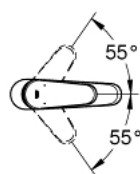

23 449 002 EURODISC COSMOPOLITAN JEDNORUČNA MIJEŠALICA ZA UMIVAONIK 1/2" M-VELIČINA

OPIS PROIZVODA

- Colour: chrome
- instalacija na 1 otvor
- metalna ručica
- GROHE SilkMove keramička kartuša 35 mm
- prilagodiv limitator protoka vode
- prilagodiva min. brzina protoka cca. 2.5 l/min
- GROHE LongLife premaz
- GROHE EcoJoy tehnologija upotrebe manje količine vode i savršenog protoka
- maximum flow rate (at 3 bar): 5 l/min
- GROHE FastFixation instalacijski sustav
- glatko tijelo
- fleksibilne spojne cijevi
- min. preporučeni tlak 1.0 bar

23 449 002 EURODISC COSMOPOLITAN JEDNORUČNA MIJEŠALICA ZA UMIVAONIK 1/2" M-VELIČINA

REZERVNI DIJELOVI, rujna 2013 – now

- 1: Ručica (Br. narudžbe 46738000)
 - 2: Kapica (Br. narudžbe 46492000)
 - 3: Spojnica za vijak (Br. narudžbe 46460000)
 - 4: Kartuša (Br. narudžbe 46374000)
 - 5: Perlator (Br. narudžbe 48159000)
 - 6: Kontra matica (Br. narudžbe 46645000)
 - 7: Limitator temperature (Br. narudžbe 46375000)*
 - 8: Ključ (Br. narudžbe 19332000)*
 - 9: Ključ za ugradnju (Br. narudžbe 19017000)*
- * Izborni dodaci