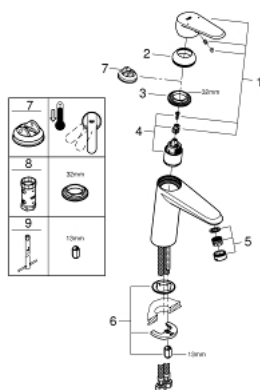

23 449 002 EURODISC COSMOPOLITAN JEDNORUČNA MIJEŠALICA ZA UMIVAONIK 1/2" M-VELIČINA

OPIS PROIZVODA

- Colour: chrome
- instalacija na 1 otvor
- metalna ručica
- GROHE SilkMove keramička kartuša 35 mm
- prilagodiv limitator protoka vode
- prilagodiva min. brzina protoka cca. 2.5 l/min
- GROHE LongLife premaz
- GROHE EcoJoy tehnologija upotrebe manje količine vode i savršenog protoka
- maximum flow rate (at 3 bar): 5 l/min
- GROHE FastFixation instalacijski sustav
- glatko tijelo
- fleksibilne spojne cijevi
- min. preporučeni tlak 1.0 bar

23 449 002 EURODISC COSMOPOLITAN JEDNORUČNA MIJEŠALICA ZA UMIVAONIK 1/2" M-VELIČINA

REZERVNI DIJELOVI, rujna 2013 – now

- 1: Ručica (Br. narudžbe 46738000)
 - 2: Kapica (Br. narudžbe 46492000)
 - 3: Spojnica za vijak (Br. narudžbe 46460000)
 - 4: Kartuša (Br. narudžbe 46374000)
 - 5: Perlator (Br. narudžbe 48159000)
 - 6: Kontra matica (Br. narudžbe 46645000)
 - 7: Limitator temperature (Br. narudžbe 46375000)*
 - 8: Ključ (Br. narudžbe 19332000)*
 - 9: Ključ za ugradnju (Br. narudžbe 19017000)*
- * Izborni dodaci