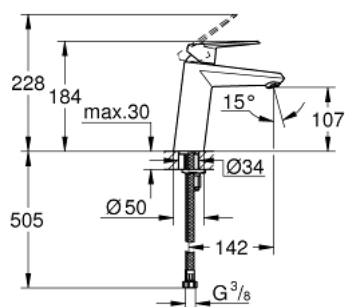

23 449 002 EURODISC COSMOPOLITAN JEDNORUČNA MIJEŠALICA ZA UMIVAONIK 1/2" M-VELIČINA

OPIS PROIZVODA

- Colour: chrome
- instalacija na 1 otvor
- metalna ručica
- GROHE SilkMove keramička kartuša 35 mm
- prilagodiv limitator protoka vode
- prilagodiva min. brzina protoka cca. 2.5 l/min
- GROHE LongLife premaz
- GROHE EcoJoy tehnologija upotrebe manje količine vode i savršenog protoka
- maximum flow rate (at 3 bar): 5 l/min
- GROHE FastFixation instalacijski sustav
- glatko tijelo
- fleksibilne spojne cijevi
- min. preporučeni tlak 1.0 bar

23 449 002 EURODISC COSMOPOLITAN JEDNORUČNA MIJEŠALICA ZA UMIVAONIK 1/2" M-VELIČINA

REZERVNI DIJELOVI, rujna 2013 – now

- 1: Ručica (Br. narudžbe 46738000)
 - 2: Kapica (Br. narudžbe 46492000)
 - 3: Spojnica za vijak (Br. narudžbe 46460000)
 - 4: Kartuša (Br. narudžbe 46374000)
 - 5: Perlator (Br. narudžbe 48159000)
 - 6: Kontra matica (Br. narudžbe 46645000)
 - 7: Limitator temperature (Br. narudžbe 46375000)*
 - 8: Ključ (Br. narudžbe 19332000)*
 - 9: Ključ za ugradnju (Br. narudžbe 19017000)*
- * Izborni dodaci