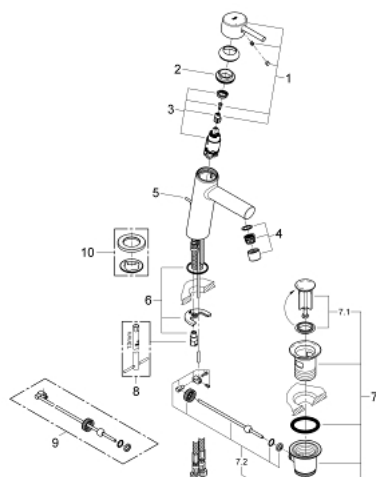

23 450 001 **CONCETTO JEDNORUČNA MIJEŠALICA ZA UMIVAONIK 1/2"** **M-VELIČINA**

OPIS PROIZVODA

- Colour: chrome
- instalacija na 1 otvor
- metalna ručica
- GROHE SilkMove keramička kartuša 28 mm
- sa limitatorom temperature
- GROHE LongLife premaz
- GROHE EcoJoy tehnologija upotrebe manje količine vode i savršenog protoka
- maximum flow rate (at 3 bar): 5 l/min
- SpeedClean perlator
- GROHE FastFixation ugradbeni sustav
- odljevni set, skočni 1 1/4"
- fleksibilne spojne cijevi
- min. preporučeni tlak 1.0 bar

23 450 001 **CONCETTO JEDNORUČNA MIJEŠALICA ZA UMIVAONIK 1/2"** **M-VELIČINA**

REZERVNI DIJELOVI, rujna 2013 – now

- 1: Ručica (Br. narudžbe 46753000)
- 2: Prsten za učvršćivanje (Br. narudžbe 46715000)
- 3: Kartuša (Br. narudžbe 46580000)
- 4: Perlator (Br. narudžbe 06574000)
- 5: Šipka za gornji dio sifona (Br. narudžbe 46739000)
- 6: Kontra matica (Br. narudžbe 46249000)
- 7: Odljevni set 1 1/4" (Br. narudžbe 28910000)
- 7.1: Utičnica (Br. narudžbe 07182000)
- 7.2: Ekscentrična šipka (Br. narudžbe 07052000)
- 8: Ključ za ugradnju (Br. narudžbe 19017000)*
- 9: Ekscentrična šipka (Br. narudžbe 07341000)*
- 10: Osnovna pločica (Br. narudžbe 48165000)*