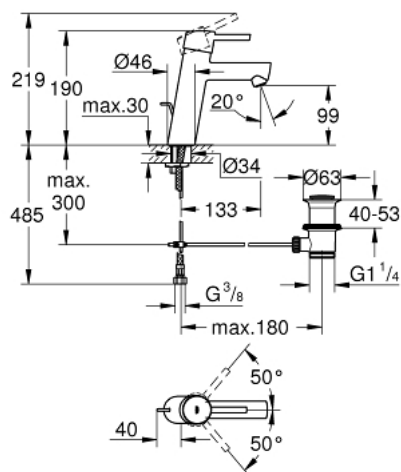

23 450 001 **CONCETTO JEDNORUČNA MIJEŠALICA ZA UMIVAONIK 1/2"** **M-VELIČINA**

OPIS PROIZVODA

- Colour: chrome
- instalacija na 1 otvor
- metalna ručica
- GROHE SilkMove keramička kartuša 28 mm
- sa limitatorom temperature
- GROHE LongLife premaz
- GROHE EcoJoy tehnologija upotrebe manje količine vode i savršenog protoka
- maximum flow rate (at 3 bar): 5 l/min
- SpeedClean perlator
- GROHE FastFixation ugradbeni sustav
- odljevni set, skočni 1 1/4"
- fleksibilne spojne cijevi
- min. preporučeni tlak 1.0 bar

23 450 001 **CONCETTO JEDNORUČNA MIJEŠALICA ZA UMIVAONIK 1/2"** **M-VELIČINA**

REZERVNI DIJELOVI, rujna 2013 – now

- 1: Ručica (Br. narudžbe 46753000)
- 2: Prsten za učvršćivanje (Br. narudžbe 46715000)
- 3: Kartuša (Br. narudžbe 46580000)
- 4: Perlator (Br. narudžbe 06574000)
- 5: Šipka za gornji dio sifona (Br. narudžbe 46739000)
- 6: Kontra matica (Br. narudžbe 46249000)
- 7: Odljevni set 1 1/4" (Br. narudžbe 28910000)
- 7.1: Utičnica (Br. narudžbe 07182000)
- 7.2: Ekscentrična šipka (Br. narudžbe 07052000)
- 8: Ključ za ugradnju (Br. narudžbe 19017000)*
- 9: Ekscentrična šipka (Br. narudžbe 07341000)*
- 10: Osnovna pločica (Br. narudžbe 48165000)*