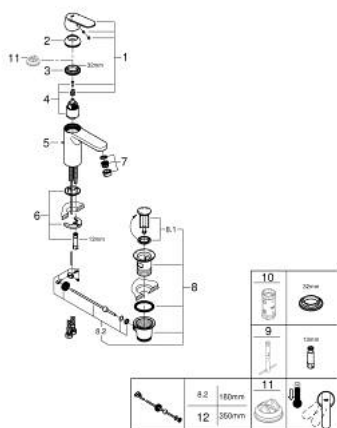

23 454 000 GET JEDNORUČNA MIJEŠALICA ZA UMIVAONIK 1/2" M-VELIČINA

OPIS PROIZVODA

- Colour: chrome
- instalacija na 1 otvor
- metalna ručica
- GROHE SilkMove keramička kartuša 35 mm
- GROHE EcoJoy tehnologija upotrebe manje količine vode i savršenog protoka
- maximum flow rate (at 3 bar): 5 l/min
- prilagodiv limitator protoka vode
- prilagodiva min. brzina protoka cca. 2.5 l/min
- GROHE LongLife premaz
- odljevni set, skočni 1 1/4"
- fleksibilne spojne cijevi
- GROHE QuickTool included

23 454 000 GET JEDNORUČNA MIJEŠALICA ZA UMIVAONIK 1/2" M-VELIČINA

REZERVNI DIJELOVI, rujna 2013 – now

- 1: Ručica (Br. narudžbe 46681000)
- 2: Kapica (Br. narudžbe 46492000)
- 3: Spojnica za vijak (Br. narudžbe 46460000)
- 4: Kartuša (Br. narudžbe 46374000)
- 5: Šipka za gornji dio sifona (Br. narudžbe 46739000)
- 6: Kontra matica (Br. narudžbe 46671000)
- 7: Perlator (Br. narudžbe 48159000)
- 8: Odjeljni set 1 1/4" (Br. narudžbe 28910000)
- 8.1: Utičnica (Br. narudžbe 07182000)
- 8.2: Ekscentrična šipka (Br. narudžbe 07052000)
- 9: Ključ za ugradnju (Br. narudžbe 19017000)*
- 10: Ključ (Br. narudžbe 19332000)*
- 11: Limitator temperature (Br. narudžbe 46375000)*
- 12: Ekscentrična šipka (Br. narudžbe 07341000)*