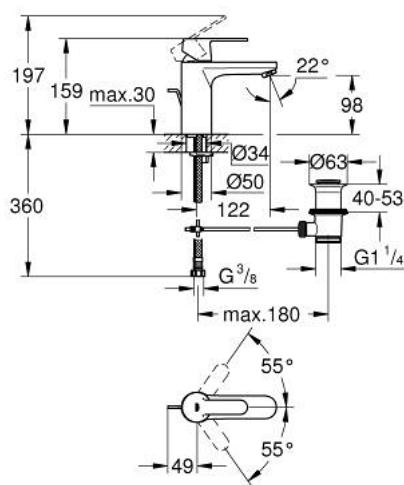

23 454 000 GET JEDNORUČNA MIJEŠALICA ZA UMIVAONIK 1/2" M-VELIČINA

OPIS PROIZVODA

- Colour: chrome
- instalacija na 1 otvor
- metalna ručica
- GROHE SilkMove keramička kartuša 35 mm
- GROHE EcoJoy tehnologija upotrebe manje količine vode i savršenog protoka
- maximum flow rate (at 3 bar): 5 l/min
- prilagodiv limitator protoka vode
- prilagodiva min. brzina protoka cca. 2.5 l/min
- GROHE LongLife premaz
- odljevni set, skočni 1 1/4"
- fleksibilne spojne cijevi
- GROHE QuickTool included

23 454 000 GET JEDNORUČNA MIJEŠALICA ZA UMIVAONIK 1/2" M-VELIČINA

REZERVNI DIJELOVI, rujna 2013 – now

- 1: Ručica (Br. narudžbe 46681000)
- 2: Kapica (Br. narudžbe 46492000)
- 3: Spojnica za vijak (Br. narudžbe 46460000)
- 4: Kartuša (Br. narudžbe 46374000)
- 5: Šipka za gornji dio sifona (Br. narudžbe 46739000)
- 6: Kontra matica (Br. narudžbe 46671000)
- 7: Perlator (Br. narudžbe 48159000)
- 8: Odjeljni set 1 1/4" (Br. narudžbe 28910000)
- 8.1: Utičnica (Br. narudžbe 07182000)
- 8.2: Ekscentrična šipka (Br. narudžbe 07052000)
- 9: Ključ za ugradnju (Br. narudžbe 19017000)*
- 10: Ključ (Br. narudžbe 19332000)*
- 11: Limitator temperature (Br. narudžbe 46375000)*
- 12: Ekscentrična šipka (Br. narudžbe 07341000)*