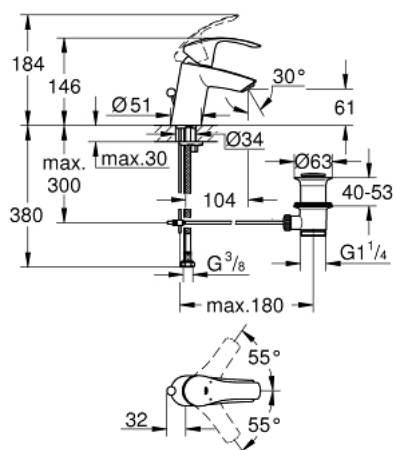

## 23 456 002 EUROSMART JEDNORUČNA MIJEŠALICA ZA UMIVAONIK 3/8" S-VELIČINA

### OPIS PROIZVODA

- Colour: chrome
- instalacija na 1 otvor
- metalna ručica
- GROHE SilkMove keramička kartuša 35 mm
- prilagodiv limitator protoka vode
- GROHE LongLife premaz
- GROHE FastFixation ugradbeni sustav
- hibridni sifon 1 1/4"
- fleksibilne spojne cijevi

## 23 456 002 EUROSART JEDNORUČNA MIJEŠALICA ZA UMIVAONIK 3/8" S-VELIČINA

### REZERVNI DIJELOVI, listopada 2013 – now

- 1: Ručica (Br. narudžbe 46897000)
- 2: Kapica (Br. narudžbe 46492000)
- 3: Spojnica za vijak (Br. narudžbe 46460000)
- 4: Kartuša (Br. narudžbe 46374000)
- 5: Šipka za gornji dio sifona (Br. narudžbe 06329000)
- 6: Perlator (Br. narudžbe 48159000)
- 7: Kontra matica (Br. narudžbe 46671000)
- 8: Odjeljni set 1 1/4" (Br. narudžbe 28910000)
- 8.1: Utičnica (Br. narudžbe 07182000)
- 8.2: Ekscentrična šipka (Br. narudžbe 07052000)
- 9: Ključ (Br. narudžbe 19332000)\*
- 10: Limitator temperature (Br. narudžbe 46375000)\*
- 11: Ključ za ugradnju (Br. narudžbe 19017000)\*
- 12: Ekscentrična šipka (Br. narudžbe 07341000)\*