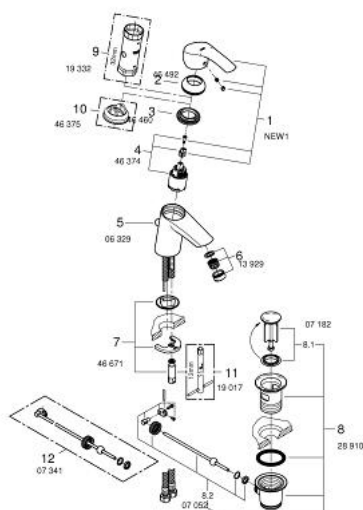

## 23 456 002 EUROSMART JEDNORUČNA MIJEŠALICA ZA UMIVAONIK 3/8" S-VELIČINA

### OPIS PROIZVODA

- Colour: chrome
- instalacija na 1 otvor
- metalna ručica
- GROHE SilkMove keramička kartuša 35 mm
- prilagodiv limitator protoka vode
- GROHE LongLife premaz
- GROHE FastFixation ugradbeni sustav
- hibridni sifon 1 1/4"
- fleksibilne spojne cijevi

## 23 456 002 EUROSART JEDNORUČNA MIJEŠALICA ZA UMIVAONIK 3/8" S-VELIČINA

### REZERVNI DIJELOVI, listopada 2013 – now

- 1: Ručica (Br. narudžbe 46897000)
- 2: Kapica (Br. narudžbe 46492000)
- 3: Spojnica za vijak (Br. narudžbe 46460000)
- 4: Kartuša (Br. narudžbe 46374000)
- 5: Šipka za gornji dio sifona (Br. narudžbe 06329000)
- 6: Perlator (Br. narudžbe 48159000)
- 7: Kontra matica (Br. narudžbe 46671000)
- 8: Odjeljni set 1 1/4" (Br. narudžbe 28910000)
- 8.1: Utičnica (Br. narudžbe 07182000)
- 8.2: Ekscentrična šipka (Br. narudžbe 07052000)
- 9: Ključ (Br. narudžbe 19332000)\*
- 10: Limitator temperature (Br. narudžbe 46375000)\*
- 11: Ključ za ugradnju (Br. narudžbe 19017000)\*
- 12: Ekscentrična šipka (Br. narudžbe 07341000)\*