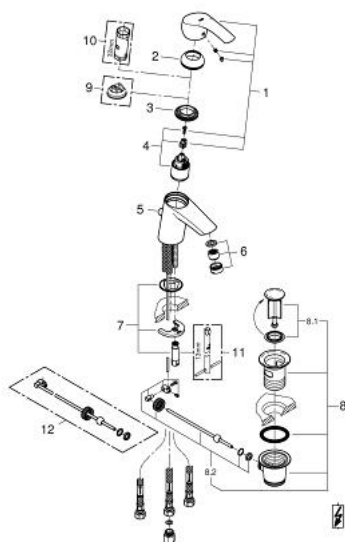

## 23 459 002 EUROSMART JEDNORUČNA MIJEŠALICA ZA UMIVAONIK 3/8" S-VELIČINA

### OPIS PROIZVODA

- Colour: chrome
- instalacija na 1 otvor
- metalna ručica
- GROHE SilkMove keramička kartuša 35 mm
- prilagodiv limitator protoka vode
- GROHE LongLife premaz
- GROHE FastFixation ugradbeni sustav
- spout with flow straightener
- odjeljni set, skočni 1 1/4"
- fleksibilne spojne cijevi
- za niskotlačni bojler

## 23 459 002 EUROSART JEDNORUČNA MIJEŠALICA ZA UMIVAONIK 3/8" S-VELIČINA

### REZERVNI DIJELOVI, listopada 2013 – now

- 1: Ručica (Br. narudžbe 46897000)
- 2: Kapica (Br. narudžbe 46492000)
- 3: Spojnica za vijak (Br. narudžbe 46460000)
- 4: Kartuša (Br. narudžbe 46558000)
- 5: Šipka za gornji dio sifona (Br. narudžbe 06329000)
- 6: Regulator mlaza (Br. narudžbe 46162000)
- 7: Kontra matica (Br. narudžbe 46671000)
- 8: Odjeljni set 1 1/4" (Br. narudžbe 28910000)
- 8.1: Utičnica (Br. narudžbe 07182000)
- 8.2: Ekscentrična šipka (Br. narudžbe 07052000)
- 9: Limitator temperature (Br. narudžbe 46375000)\*
- 10: Ključ (Br. narudžbe 19332000)\*
- 11: Ključ za ugradnju (Br. narudžbe 19017000)\*
- 12: Ekscentrična šipka (Br. narudžbe 07341000)\*