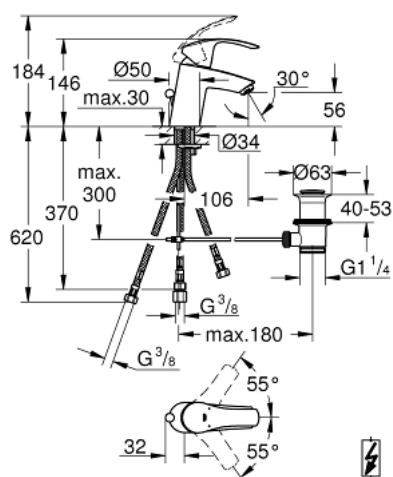

## 23 459 002 EUROSMART JEDNORUČNA MIJEŠALICA ZA UMIVAONIK 3/8" S-VELIČINA

### OPIS PROIZVODA

- Colour: chrome
- instalacija na 1 otvor
- metalna ručica
- GROHE SilkMove keramička kartuša 35 mm
- prilagodiv limitator protoka vode
- GROHE LongLife premaz
- GROHE FastFixation ugradbeni sustav
- spout with flow straightener
- odjeljni set, skočni 1 1/4"
- fleksibilne spojne cijevi
- za niskotlačni bojler

## 23 459 002 EUROSART JEDNORUČNA MIJEŠALICA ZA UMIVAONIK 3/8" S-VELIČINA