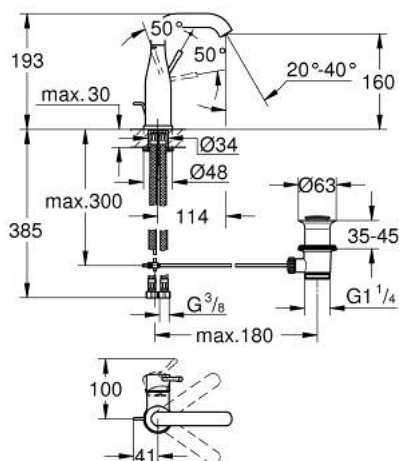

23 462 001 ESSENCE JEDNORUČNA MIJEŠALICA ZA UMIVAONIK 1/2" M-VELIČINA

OPIS PROIZVODA

- Colour: chrome
- instalacija na 1 otvor
- metalna ručica
- GROHE SilkMove keramička kartuša 28 mm
- sa limitatorom temperature
- GROHE LongLife premaz
- GROHE EcoJoy tehnologija upotrebe manje količine vode i savršenog protoka
- maximum flow rate (at 3 bar): 5.7 l/min
- GROHE AquaGuide prilagodiv perlator
- FastFixation Plus instalacijski sustav
- zakretni izljev sa perlatorom i sa stop limitatorom
- odljevni set, skočni 1 1/4"
- fleksibilne spojne cijevi
- min. preporučeni tlak 1.0 bar

23 462 001 ESSENCE JEDNORUČNA MIJEŠALICA ZA UMIVAONIK 1/2" M-VELIČINA

REZERVNI DIJELOVI, veljače 2022 – now

- 1: Ručica (Br. narudžbe 46919000)
 - 2: Kartuša (Br. narudžbe 46580000)
 - 3: screw ring (Br. narudžbe 48591000)
 - 4: Zakretni izljev (Br. narudžbe 13373000)
 - 4.1: Perlator (Br. narudžbe 48270000)
 - 4.2: Pokrovni prsten (Br. narudžbe 0128500M)
 - 4.3: Sigurnosni prsten (Br. narudžbe 4826600M)
 - 5: Šipka za gornji dio sifona (Br. narudžbe 46739000)
 - 6: Rozeta (Br. narudžbe 48603000)
 - 7: Kontra matica (Br. narudžbe 46645000)
 - 8: Odljevni set 1 1/4" (Br. narudžbe 28910000)
 - 8.1: Utičnica (Br. narudžbe 07182000)
 - 8.2: Ekscentrična šipka (Br. narudžbe 07052000)
 - 9: Spojna cijev (Br. narudžbe 46255000)
 - 10: Ključ za ugradnju (Br. narudžbe 19017000)*
 - 11: Ekscentrična šipka (Br. narudžbe 07341000)*
- * Izborni dodaci