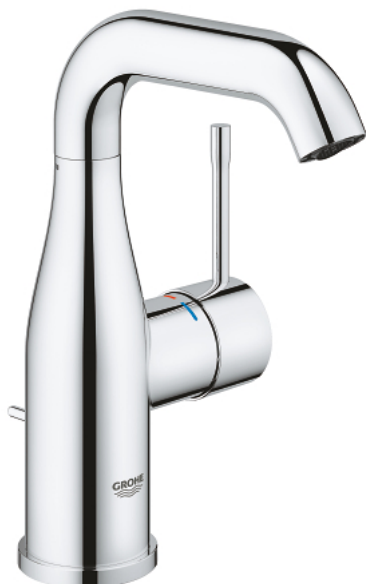

23 462 001 ESSENCE JEDNORUČNA MIJEŠALICA ZA UMIVAONIK 1/2" M-VELIČINA

OPIS PROIZVODA

- Colour: chrome
- instalacija na 1 otvor
- metalna ručica
- GROHE SilkMove keramička kartuša 28 mm
- sa limitatorom temperature
- GROHE LongLife premaz
- GROHE EcoJoy tehnologija upotrebe manje količine vode i savršenog protoka
- maximum flow rate (at 3 bar): 5.7 l/min
- GROHE AquaGuide prilagodiv perlator
- FastFixation Plus instalacijski sustav
- zakretni izljev sa perlatorom i sa stop limitatorom
- odljevni set, skočni 1 1/4"
- fleksibilne spojne cijevi
- min. preporučeni tlak 1.0 bar

23 462 001 ESSENCE JEDNORUČNA MIJEŠALICA ZA UMIVAONIK 1/2" M-VELIČINA

REZERVNI DIJELOVI, veljače 2022 – now

- 1: Ručica (Br. narudžbe 46919000)
 - 2: Kartuša (Br. narudžbe 46580000)
 - 3: screw ring (Br. narudžbe 48591000)
 - 4: Zakretni izljev (Br. narudžbe 13373000)
 - 4.1: Perlator (Br. narudžbe 48270000)
 - 4.2: Pokrovni prsten (Br. narudžbe 0128500M)
 - 4.3: Sigurnosni prsten (Br. narudžbe 4826600M)
 - 5: Šipka za gornji dio sifona (Br. narudžbe 46739000)
 - 6: Rozeta (Br. narudžbe 48603000)
 - 7: Kontra matica (Br. narudžbe 46645000)
 - 8: Odljevni set 1 1/4" (Br. narudžbe 28910000)
 - 8.1: Utičnica (Br. narudžbe 07182000)
 - 8.2: Ekscentrična šipka (Br. narudžbe 07052000)
 - 9: Spojna cijev (Br. narudžbe 46255000)
 - 10: Ključ za ugradnju (Br. narudžbe 19017000)*
 - 11: Ekscentrična šipka (Br. narudžbe 07341000)*
- * Izborni dodaci