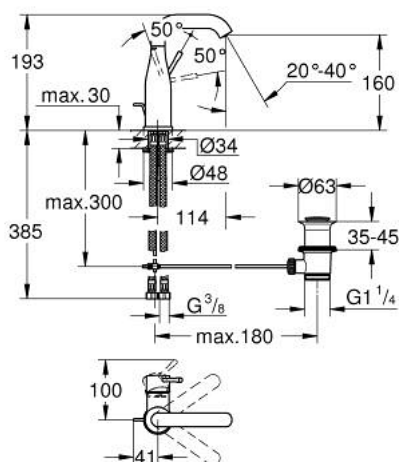

## 23 462 A01 ESSENCE JEDNORUČNA MIJEŠALICA ZA UMIVAONIK 1/2" M-VELIČINA

### OPIS PROIZVODA

- Colour: hard graphite
- instalacija na 1 otvor
- metalna ručica
- GROHE SilkMove keramička kartuša 28 mm
- sa limitatorom temperature
- GROHE LongLife premaz
- GROHE EcoJoy tehnologija upotrebe manje količine vode i savršenog protoka
- maximum flow rate (at 3 bar): 5.7 l/min
- GROHE AquaGuide prilagodiv perlator
- GROHE FastFixation Plus instalacijski sustav
- zakretni izljev sa perlatorom i sa stop limitatorom
- odljevni set, skočni 1 1/4"
- fleksibilne spojne cijevi
- min. preporučeni tlak 1.0 bar

### REZERVNI DIJELOVI, veljače 2022 – now

- 1: Ručica (Br. narudžbe 46919A00)
  - 2: Kartuša (Br. narudžbe 46580000)
  - 3: screw ring (Br. narudžbe 48591000)
  - 4: Zakretni izljev (Br. narudžbe 13373A00)
  - 4.1: Perlator (Br. narudžbe 48270000)
  - 4.2: Pokrovni prsten (Br. narudžbe 0128500M)
  - 4.3: Sigurnosni prsten (Br. narudžbe 4826600M)
  - 5: Šipka za gornji dio sifona (Br. narudžbe 46739A00)
  - 6: Rozeta (Br. narudžbe 48603A00)
  - 7: Kontra matica (Br. narudžbe 46645000)
  - 8: Odljevni set 1 1/4" (Br. narudžbe 28910A00)
  - 8.1: Utičnica (Br. narudžbe 07182A00)
  - 8.2: Ekscentrična šipka (Br. narudžbe 07052000)
  - 9: Spojna cijev (Br. narudžbe 46255000)
  - 10: Ključ za ugradnju (Br. narudžbe 19017000)\*
  - 11: Ekscentrična šipka (Br. narudžbe 07341000)\*
- \* Izborni dodaci