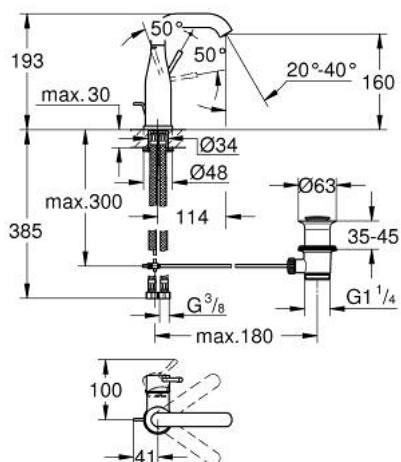

23 462 DA1 ESSENCE JEDNORUČNA MIJEŠALICA ZA UMIVAONIK 1/2" M-VELIČINA

OPIS PROIZVODA

- Colour: warm sunset
- instalacija na 1 otvor
- metalna ručica
- GROHE SilkMove keramička kartuša 28 mm
- sa limitatorom temperature
- GROHE LongLife premaz
- GROHE EcoJoy tehnologija upotrebe manje količine vode i savršenog protoka
- maximum flow rate (at 3 bar): 5.7 l/min
- GROHE AquaGuide prilagodiv perlator
- GROHE FastFixation Plus instalacijski sustav
- zakretni izljev sa perlatorom i sa stop limitatorom
- odjeljni set, skočni 1 1/4"
- fleksibilne spojne cijevi
- min. preporučeni tlak 1.0 bar

23 462 DA1 ESSENCE JEDNORUČNA MIJEŠALICA ZA UMIVAONIK 1/2" M-VELIČINA

REZERVNI DIJELOVI, veljače 2022 – now

- 1: Ručica (Br. narudžbe 46919DA0)
 - 2: Kartuša (Br. narudžbe 46580000)
 - 3: screw ring (Br. narudžbe 48591000)
 - 4: Zakretni izljev (Br. narudžbe 13373DA0)
 - 4.1: Perlator (Br. narudžbe 48270000)
 - 4.2: Pokrovni prsten (Br. narudžbe 0128500M)
 - 4.3: Sigurnosni prsten (Br. narudžbe 4826600M)
 - 5: lift rod (Br. narudžbe 46739DA0)
 - 6: Rozeta (Br. narudžbe 48603DA0)
 - 7: Kontra matica (Br. narudžbe 46645000)
 - 8: Odljevni set 1 1/4" (Br. narudžbe 28910DA0)
 - 8.1: Utičnica (Br. narudžbe 07182DA0)
 - 8.2: Ekscentrična šipka (Br. narudžbe 07052000)
 - 9: Spojna cijev (Br. narudžbe 46255000)
 - 10: Ključ za ugradnju (Br. narudžbe 19017000)*
 - 11: Ekscentrična šipka (Br. narudžbe 07341000)*
- * Izborni dodaci