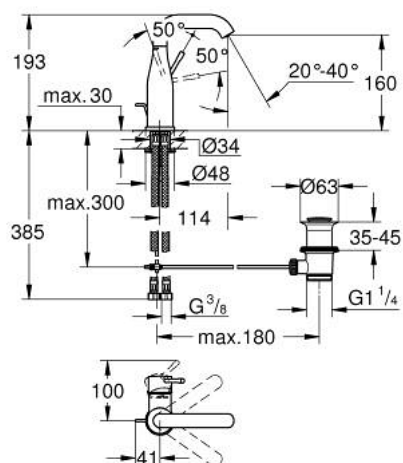

## 23 462 DC1 ESSENCE JEDNORUČNA MIJEŠALICA ZA UMIVAONIK 1/2" M-VELIČINA

### OPIS PROIZVODA

- Colour: supersteel
- instalacija na 1 otvor
- metalna ručica
- GROHE SilkMove keramička kartuša 28 mm
- sa limitatorom temperature
- GROHE LongLife premaz
- GROHE EcoJoy perlator 5.7 l/min
- GROHE AquaGuide prilagodiv perlator
- GROHE FastFixation Plus instalacijski sustav
- zakretni izljev sa perlatorom i sa stop limitatorom
- odljeveni set, skočni 1 1/4"
- fleksibilne spojne cijevi
- min. preporučeni tlak 1.0 bar

### REZERVNI DIJELOVI, veljače 2022 – now

- 1: Ručica (Br. narudžbe 46919DC0)
  - 2: Kartuša (Br. narudžbe 46580000)
  - 3: screw ring (Br. narudžbe 48591000)
  - 4: Zakretni izljev (Br. narudžbe 13373DC0)
  - 4.1: Perlator (Br. narudžbe 48270000)
  - 4.2: Pokrovni prsten (Br. narudžbe 0128500M)
  - 4.3: Sigurnosni prsten (Br. narudžbe 4826600M)
  - 5: Šipka za gornji dio sifona (Br. narudžbe 46739EN0)
  - 6: Rozeta (Br. narudžbe 48603DC0)
  - 7: Kontra matica (Br. narudžbe 46645000)
  - 8: Odljevni set 1 1/4" (Br. narudžbe 28910DC0)
  - 8.1: Utičnica (Br. narudžbe 07182DC0)
  - 8.2: Ekscentrična šipka (Br. narudžbe 07052000)
  - 9: Spojna cijev (Br. narudžbe 46255000)
  - 10: Ključ za ugradnju (Br. narudžbe 19017000)\*
  - 11: Ekscentrična šipka (Br. narudžbe 07341000)\*
- \* Izborni dodaci