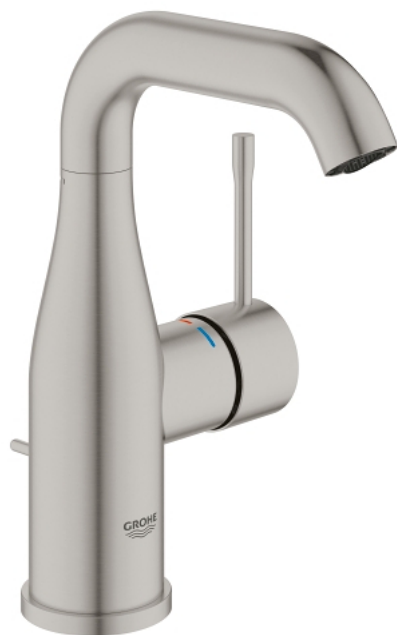

## 23 462 DC1 ESSENCE JEDNORUČNA MIJEŠALICA ZA UMIVAONIK 1/2" M-VELIČINA

### OPIS PROIZVODA

- Colour: supersteel
- instalacija na 1 otvor
- metalna ručica
- GROHE SilkMove keramička kartuša 28 mm
- sa limitatorom temperature
- GROHE LongLife premaz
- GROHE EcoJoy perlator 5.7 l/min
- GROHE AquaGuide prilagodiv perlator
- GROHE FastFixation Plus instalacijski sustav
- zakretni izljev sa perlatorom i sa stop limitatorom
- odljeveni set, skočni 1 1/4"
- fleksibilne spojne cijevi
- min. preporučeni tlak 1.0 bar