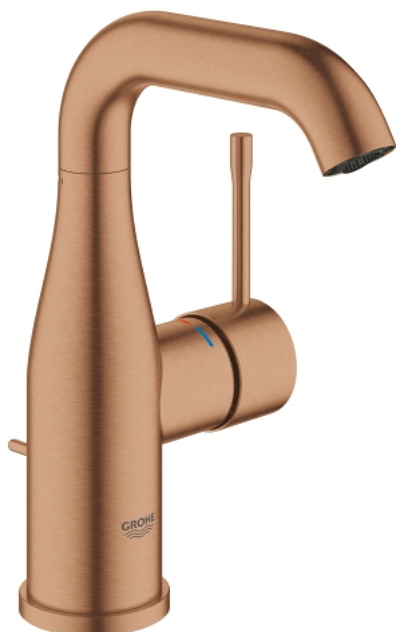

## 23 462 DL1 ESSENCE JEDNORUČNA MIJEŠALICA ZA UMIVAONIK 1/2" M-VELIČINA

### OPIS PROIZVODA

- Colour: brushed warm sunset
- instalacija na 1 otvor
- metalna ručica
- GROHE SilkMove keramička kartuša 28 mm
- sa limitatorom temperature
- GROHE LongLife premaz
- GROHE EcoJoy tehnologija upotrebe manje količine vode i savršenog protoka
- maximum flow rate (at 3 bar): 5.7 l/min
- GROHE AquaGuide prilagodiv perlator
- GROHE FastFixation Plus instalacijski sustav
- zakretni izljev sa perlatorom i sa stop limitatorom
- odljevni set, skočni 1 1/4"
- fleksibilne spojne cijevi
- min. preporučeni tlak 1.0 bar