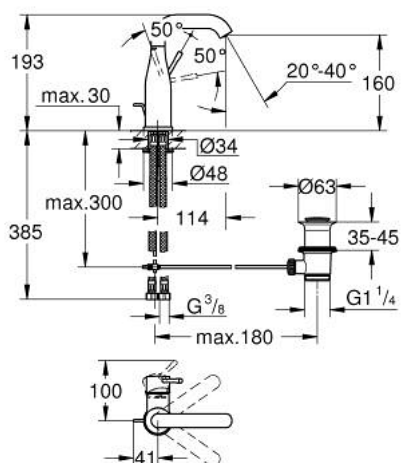

## 23 462 DL1 ESSENCE JEDNORUČNA MIJEŠALICA ZA UMIVAONIK 1/2" M-VELIČINA

### OPIS PROIZVODA

- Colour: brushed warm sunset
- instalacija na 1 otvor
- metalna ručica
- GROHE SilkMove keramička kartuša 28 mm
- sa limitatorom temperature
- GROHE LongLife premaz
- GROHE EcoJoy tehnologija upotrebe manje količine vode i savršenog protoka
- maximum flow rate (at 3 bar): 5.7 l/min
- GROHE AquaGuide prilagodiv perlator
- GROHE FastFixation Plus instalacijski sustav
- zakretni izljev sa perlatorom i sa stop limitatorom
- odljevni set, skočni 1 1/4"
- fleksibilne spojne cijevi
- min. preporučeni tlak 1.0 bar

### REZERVNI DIJELOVI, veljače 2022 – now

- 1: Ručica (Br. narudžbe 46919DL0)
  - 2: Kartuša (Br. narudžbe 46580000)
  - 3: screw ring (Br. narudžbe 48591000)
  - 4: Zakretni izljev (Br. narudžbe 13373DL0)
  - 4.1: Perlator (Br. narudžbe 48270000)
  - 4.2: Pokrovni prsten (Br. narudžbe 0128500M)
  - 4.3: Sigurnosni prsten (Br. narudžbe 4826600M)
  - 5: lift rod (Br. narudžbe 46739DL0)
  - 6: Rozeta (Br. narudžbe 48603DL0)
  - 7: Kontra matica (Br. narudžbe 46645000)
  - 8: Odljevni set 1 1/4" (Br. narudžbe 28910DL0)
  - 8.1: Utičnica (Br. narudžbe 07182DL0)
  - 8.2: Ekscentrična šipka (Br. narudžbe 07052000)
  - 9: Spojna cijev (Br. narudžbe 46255000)
  - 10: Ključ za ugradnju (Br. narudžbe 19017000)\*
  - 11: Ekscentrična šipka (Br. narudžbe 07341000)\*
- \* Izborni dodaci