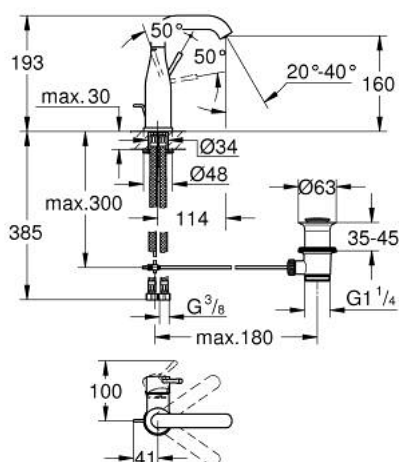

## 23 462 GL1 ESSENCE JEDNORUČNA MIJEŠALICA ZA UMIVAONIK 1/2" M-VELIČINA

### OPIS PROIZVODA

- Colour: cool sunrise
- instalacija na 1 otvor
- metalna ručica
- GROHE SilkMove keramička kartuša 28 mm
- sa limitatorom temperature
- GROHE LongLife premaz
- GROHE EcoJoy tehnologija upotrebe manje količine vode i savršenog protoka
- maximum flow rate (at 3 bar): 5.7 l/min
- GROHE AquaGuide prilagodiv perlator
- GROHE FastFixation Plus instalacijski sustav
- zakretni izljev sa perlatorom i sa stop limitatorom
- odjeljni set, skočni 1 1/4"
- fleksibilne spojne cijevi
- min. preporučeni tlak 1.0 bar

### REZERVNI DIJELOVI, veljače 2022 – now

- 1: Ručica (Br. narudžbe 46919GL0)
  - 2: Kartuša (Br. narudžbe 46580000)
  - 3: screw ring (Br. narudžbe 48591000)
  - 4: Zakretni izljev (Br. narudžbe 13373GL0)
  - 4.1: Perlator (Br. narudžbe 48270000)
  - 4.2: Pokrovni prsten (Br. narudžbe 0128500M)
  - 4.3: Sigurnosni prsten (Br. narudžbe 4826600M)
  - 5: lift rod (Br. narudžbe 46739GL0)
  - 6: Rozeta (Br. narudžbe 48603GL0)
  - 7: Kontra matica (Br. narudžbe 46645000)
  - 8: Odljevni set 1 1/4" (Br. narudžbe 28910GL0)
  - 8.1: Utičnica (Br. narudžbe 07182GL0)
  - 8.2: Ekscentrična šipka (Br. narudžbe 07052000)
  - 9: Spojna cijev (Br. narudžbe 46255000)
  - 10: Ključ za ugradnju (Br. narudžbe 19017000)\*
  - 11: Ekscentrična šipka (Br. narudžbe 07341000)\*
- \* Izborni dodaci