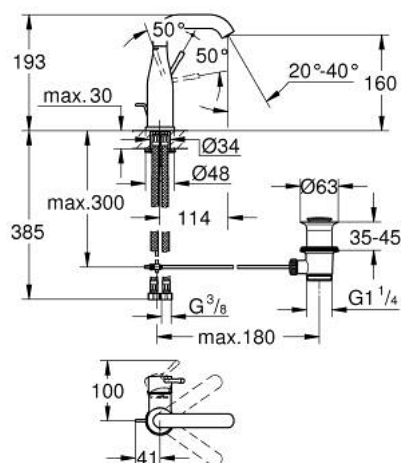

23 462 GN1 ESSENCE JEDNORUČNA MIJEŠALICA ZA UMIVAONIK 1/2" M-VELIČINA

OPIS PROIZVODA

- Colour: brushed cool sunrise
- instalacija na 1 otvor
- metalna ručica
- GROHE SilkMove keramička kartuša 28 mm
- sa limitatorom temperature
- GROHE LongLife premaz
- GROHE EcoJoy tehnologija upotrebe manje količine vode i savršenog protoka
- maximum flow rate (at 3 bar): 5.7 l/min
- GROHE AquaGuide prilagodiv perlator
- GROHE FastFixation Plus instalacijski sustav
- zakretni izljev sa perlatorom i sa stop limitatorom
- odljevni set, skočni 1 1/4"
- fleksibilne spojne cijevi
- min. preporučeni tlak 1.0 bar

23 462 GN1 ESSENCE JEDNORUČNA MIJEŠALICA ZA UMIVAONIK 1/2" M-VELIČINA

REZERVNI DIJELOVI, veljače 2022 – now

- 1: Ručica (Br. narudžbe 46919GN0)
 - 2: Kartuša (Br. narudžbe 46580000)
 - 3: screw ring (Br. narudžbe 48591000)
 - 4: Zakretni izljev (Br. narudžbe 13373GN0)
 - 4.1: Perlator (Br. narudžbe 48270000)
 - 4.2: Pokrovni prsten (Br. narudžbe 0128500M)
 - 4.3: Sigurnosni prsten (Br. narudžbe 4826600M)
 - 5: Šipka za gornji dio sifona (Br. narudžbe 46739GN0)
 - 6: Rozeta (Br. narudžbe 48603GN0)
 - 7: Kontra matica (Br. narudžbe 46645000)
 - 8: Odljevni set 1 1/4" (Br. narudžbe 28910GN0)
 - 8.1: Utičnica (Br. narudžbe 07182GN0)
 - 8.2: Ekscentrična šipka (Br. narudžbe 07052000)
 - 9: Spojna cijev (Br. narudžbe 46255000)
 - 10: Ključ za ugradnju (Br. narudžbe 19017000)*
 - 11: Ekscentrična šipka (Br. narudžbe 07341000)*
- * Izborni dodaci