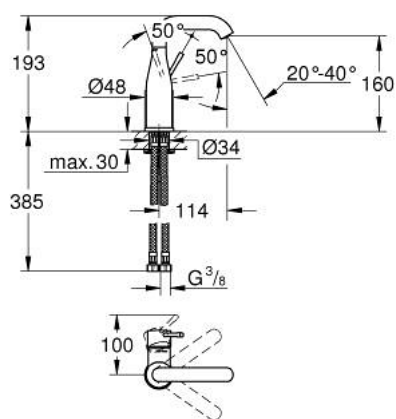

23 463 001 ESSENCE JEDNORUČNA MIJEŠALICA ZA UMIVAONIK 1/2" M-VELIČINA

OPIS PROIZVODA

- Colour: chrome
- instalacija na 1 otvor
- metalna ručica
- GROHE SilkMove keramička kartuša 28 mm
- sa limitatorom temperature
- GROHE LongLife premaz
- GROHE EcoJoy tehnologija upotrebe manje količine vode i savršenog protoka
- maximum flow rate (at 3 bar): 5.7 l/min
- GROHE AquaGuide prilagodiv perlator
- GROHE FastFixation Plus instalacijski sustav
- zakretni izljev sa perlatorom i sa stop limitatorom
- glatko tijelo
- fleksibilne spojne cijevi
- min. preporučeni tlak 1.0 bar

23 463 001 ESSENCE JEDNORUČNA MIJEŠALICA ZA UMIVAONIK 1/2" M-VELIČINA

REZERVNI DIJELOVI, veljače 2022 – now

- 1: Ručica (Br. narudžbe 46919000)
- 2: Kartuša (Br. narudžbe 46580000)
- 3: screw ring (Br. narudžbe 48591000)
- 4: Zakretni izljev (Br. narudžbe 13373000)
- 4.1: Perlator (Br. narudžbe 48270000)
- 4.2: Pokrovni prsten (Br. narudžbe 0128500M)
- 4.3: Sigurnosni prsten (Br. narudžbe 4826600M)
- 5: Rozeta (Br. narudžbe 48603000)
- 6: Kontra matica (Br. narudžbe 46645000)
- 7: Spojna cijev (Br. narudžbe 46255000)
- 8: Ključ za ugradnju (Br. narudžbe 19017000)*
- 9: Odvod s pritiski-otvori čepom (Br. narudžbe 65807000)*