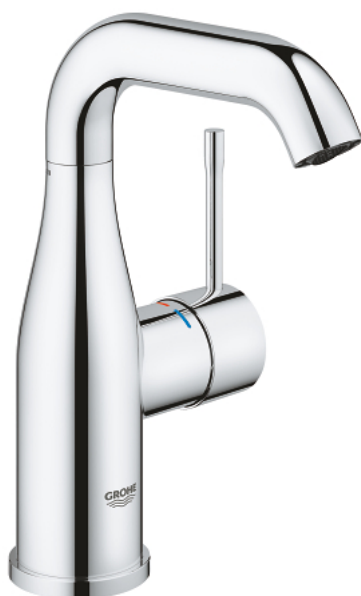

23 463 001 ESSENCE JEDNORUČNA MIJEŠALICA ZA UMIVAONIK 1/2" M-VELIČINA

OPIS PROIZVODA

- Colour: chrome
- instalacija na 1 otvor
- metalna ručica
- GROHE SilkMove keramička kartuša 28 mm
- sa limitatorom temperature
- GROHE LongLife premaz
- GROHE EcoJoy tehnologija upotrebe manje količine vode i savršenog protoka
- maximum flow rate (at 3 bar): 5.7 l/min
- GROHE AquaGuide prilagodiv perlator
- GROHE FastFixation Plus instalacijski sustav
- zakretni izljev sa perlatorom i sa stop limitatorom
- glatko tijelo
- fleksibilne spojne cijevi
- min. preporučeni tlak 1.0 bar

23 463 001 ESSENCE JEDNORUČNA MIJEŠALICA ZA UMIVAONIK 1/2" M-VELIČINA

REZERVNI DIJELOVI, veljače 2022 – now

- 1: Ručica (Br. narudžbe 46919000)
- 2: Kartuša (Br. narudžbe 46580000)
- 3: screw ring (Br. narudžbe 48591000)
- 4: Zakretni izljev (Br. narudžbe 13373000)
- 4.1: Perlator (Br. narudžbe 48270000)
- 4.2: Pokrovni prsten (Br. narudžbe 0128500M)
- 4.3: Sigurnosni prsten (Br. narudžbe 4826600M)
- 5: Rozeta (Br. narudžbe 48603000)
- 6: Kontra matica (Br. narudžbe 46645000)
- 7: Spojna cijev (Br. narudžbe 46255000)
- 8: Ključ za ugradnju (Br. narudžbe 19017000)*
- 9: Odvod s pritiski-otvori čepom (Br. narudžbe 65807000)*