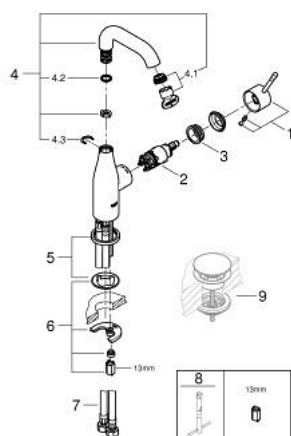

23 463 001 ESSENCE JEDNORUČNA MIJEŠALICA ZA UMIVAONIK 1/2" M-VELIČINA

OPIS PROIZVODA

- Colour: chrome
- instalacija na 1 otvor
- metalna ručica
- GROHE SilkMove keramička kartuša 28 mm
- sa limitatorom temperature
- GROHE LongLife premaz
- GROHE EcoJoy tehnologija upotrebe manje količine vode i savršenog protoka
- maximum flow rate (at 3 bar): 5.7 l/min
- GROHE AquaGuide prilagodiv perlator
- GROHE FastFixation Plus instalacijski sustav
- zakretni izljev sa perlatorom i sa stop limitatorom
- glatko tijelo
- fleksibilne spojne cijevi
- min. preporučeni tlak 1.0 bar

23 463 001 ESSENCE JEDNORUČNA MIJEŠALICA ZA UMIVAONIK 1/2" M-VELIČINA

REZERVNI DIJELOVI, veljače 2022 – now

- 1: Ručica (Br. narudžbe 46919000)
- 2: Kartuša (Br. narudžbe 46580000)
- 3: screw ring (Br. narudžbe 48591000)
- 4: Zakretni izljev (Br. narudžbe 13373000)
- 4.1: Perlator (Br. narudžbe 48270000)
- 4.2: Pokrovni prsten (Br. narudžbe 0128500M)
- 4.3: Sigurnosni prsten (Br. narudžbe 4826600M)
- 5: Rozeta (Br. narudžbe 48603000)
- 6: Kontra matica (Br. narudžbe 46645000)
- 7: Spojna cijev (Br. narudžbe 46255000)
- 8: Ključ za ugradnju (Br. narudžbe 19017000)*
- 9: Odvod s pritiski-otvori čepom (Br. narudžbe 65807000)*