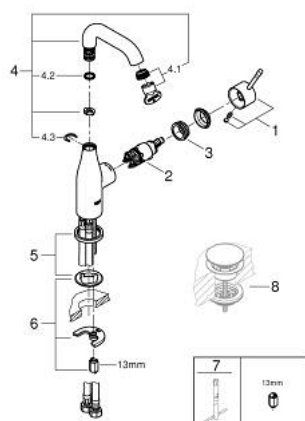

23 488 001 ESSENCE JEDNORUČNA MIJEŠALICA ZA UMIVAONIK 1/2" M-VELIČINA

OPIS PROIZVODA

- Colour: chrome
- instalacija na 1 otvor
- metalna ručica
- GROHE SilkMove keramička kartuša 28 mm
- sa limitatorom temperature
- GROHE LongLife premaz
- GROHE EcoJoy tehnologija upotrebe manje količine vode i savršenog protoka
- maximum flow rate (at 3 bar): 5 l/min
- GROHE FastFixation Plus instalacijski sustav
- zakretni izljev sa perlatorom i sa stop limitatorom
- glatko tijelo
- fleksibilne spojne cijevi
- DR mesing

23 488 001 ESSENCE JEDNORUČNA MIJEŠALICA ZA UMIVAONIK 1/2" M-VELIČINA

REZERVNI DIJELOVI, veljače 2022 – now

- 1: Ručica (Br. narudžbe 46919000)
- 2: Kartuša (Br. narudžbe 46580000)
- 3: screw ring (Br. narudžbe 48591000)
- 4: Zakretni izljev (Br. narudžbe 13373000)
- 4.1: Perlator (Br. narudžbe 48270000)
- 4.2: Pokrovni prsten (Br. narudžbe 0128500M)
- 4.3: Sigurnosni prsten (Br. narudžbe 4826600M)
- 5: Rozeta (Br. narudžbe 48603000)
- 6: Kontra matica (Br. narudžbe 46645000)
- 7: Ključ za ugradnju (Br. narudžbe 19017000)*
- 8: Odvod s pritisni-otvori čepom (Br. narudžbe 65807000)*