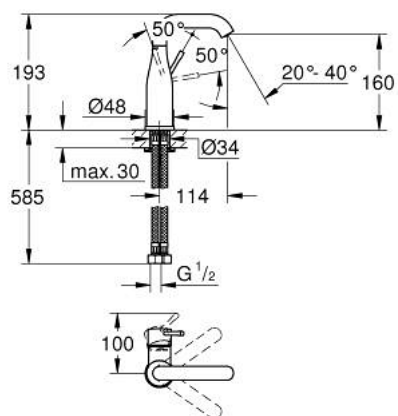

23 488 001 ESSENCE JEDNORUČNA MIJEŠALICA ZA UMIVAONIK 1/2" M-VELIČINA

OPIS PROIZVODA

- Colour: chrome
- instalacija na 1 otvor
- metalna ručica
- GROHE SilkMove keramička kartuša 28 mm
- sa limitatorom temperature
- GROHE LongLife premaz
- GROHE EcoJoy tehnologija upotrebe manje količine vode i savršenog protoka
- maximum flow rate (at 3 bar): 5 l/min
- GROHE FastFixation Plus instalacijski sustav
- zakretni izljev sa perlatorom i sa stop limitatorom
- glatko tijelo
- fleksibilne spojne cijevi
- DR mesing

23 488 001 ESSENCE JEDNORUČNA MIJEŠALICA ZA UMIVAONIK 1/2" M-VELIČINA

REZERVNI DIJELOVI, veljače 2022 – now

- 1: Ručica (Br. narudžbe 46919000)
- 2: Kartuša (Br. narudžbe 46580000)
- 3: screw ring (Br. narudžbe 48591000)
- 4: Zakretni izljev (Br. narudžbe 13373000)
- 4.1: Perlator (Br. narudžbe 48270000)
- 4.2: Pokrovni prsten (Br. narudžbe 0128500M)
- 4.3: Sigurnosni prsten (Br. narudžbe 4826600M)
- 5: Rozeta (Br. narudžbe 48603000)
- 6: Kontra matica (Br. narudžbe 46645000)
- 7: Ključ za ugradnju (Br. narudžbe 19017000)*
- 8: Odvod s pritisni-otvori čepom (Br. narudžbe 65807000)*