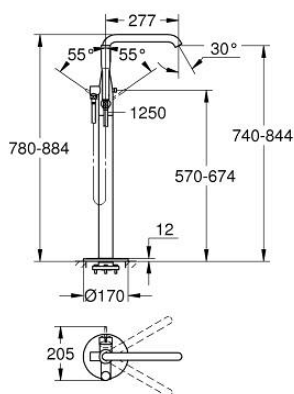

23 491 001 ESSENCE JEDNORUČNA MIJEŠALICA ZA KADU 1/2", UGRADBENA U POD

OPIS PROIZVODA

- Colour: chrome
- set za završnu instalaciju za 45 984
- bez ugradbene kutije
- GROHE SilkMove keramička kartuša 35 mm
- sa limitatorom temperature
- GROHE LongLife premaz
- automatski prebacivač: kada/tuš
- zakretni izljev sa perlatorom i sa stop limitatorom
- grlo 277mm
- integrirani nepovratni ventil u izlaznoj cijevi za tuš 1/2"
- s držačem za tuš
- metal stick hand shower
- Silverflex crijeva za tuš 1250 mm (28 362)
- zaštićeno protiv povrata vode
- min. preporučeni tlak 1.0 bar

23 491 001 **ESSENCE JEDNORUČNA MIJEŠALICA ZA KADU 1/2", UGRADBENA U POD**

REZERVNI DIJELOVI, kolovoza 2016 – now

- 1: Ručica (Br. narudžbe 46916000)
- 2: Kartuša (Br. narudžbe 46374000)
- 3: Perlator (Br. narudžbe 13926000)
- 4: Pokrovni prsten (Br. narudžbe 0128500M)
- 5: Filter za prljavštinu (Br. narudžbe 0700200M)
- 6: Ručica za prebacivanje (Br. narudžbe 64989000)
- 7: Prebacivač (Br. narudžbe 65655000)
- 8: Nepovratni ventil (Br. narudžbe 08565000)