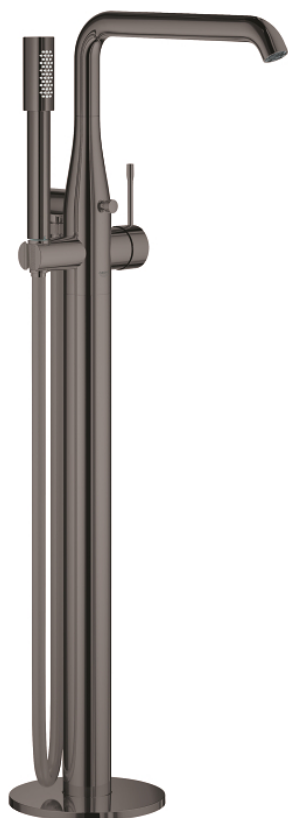

23 491 A01 ESSENCE JEDNORUČNA MIJEŠALICA ZA KADU 1/2", UGRADBENA U POD

OPIS PROIZVODA

- Colour: hard graphite
- set za završnu instalaciju za 45 984
- bez ugradbene kutije
- GROHE SilkMove keramička kartuša 35 mm
- sa limitatorom temperature
- GROHE LongLife premaz
- automatski prebacivač: kada/tuš
- zakretni izljev sa perlatorom i sa stop limitatorom
- grlo 277mm
- integrirani nepovratni ventil u izlaznoj cijevi za tuš 1/2"
- s držačem za tuš
- metal stick hand shower
- Silverflex crijeva za tuš 1250 mm (28 362)
- zaštićeno protiv povrata vode
- min. preporučeni tlak 1.0 bar