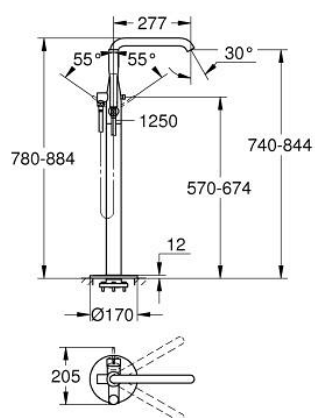

## 23 491 AL1 ESSENCE JEDNORUČNA MIJEŠALICA ZA KADU 1/2", UGRADBENA U POD

### OPIS PROIZVODA

- Colour: brushed hard graphite
- set za završnu instalaciju za 45 984
- bez ugradbene kutije
- GROHE SilkMove keramička kartuša 35 mm
- sa limitatorom temperature
- GROHE LongLife premaz
- automatski prebacivač: kada/tuš
- zakretni izljev sa perlatorom i sa stop limitatorom
- grlo 277mm
- integrirani nepovratni ventil u izlaznoj cijevi za tuš 1/2"
- s držačem za tuš
- metal stick hand shower
- Silverflex crijeva za tuš 1250 mm (28 362)
- zaštićeno protiv povrata vode
- min. preporučeni tlak 1.0 bar