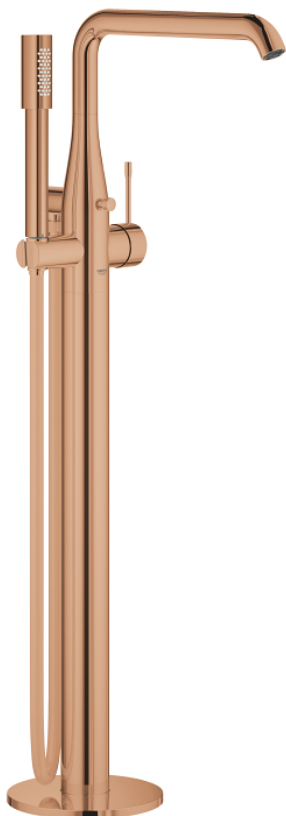

23 491 DA1 ESSENCE JEDNORUČNA MIJEŠALICA ZA KADU 1/2", UGRADBENA U POD

OPIS PROIZVODA

- Colour: warm sunset
- set za završnu instalaciju za 45 984
- bez ugradbene kutije
- GROHE SilkMove keramička kartuša 35 mm
- sa limitatorom temperature
- GROHE LongLife premaz
- automatski prebacivač: kada/tuš
- zakretni izljev sa perlatorom i sa stop limitatorom
- grlo 277mm
- integrirani nepovratni ventil u izlaznoj cijevi za tuš 1/2"
- s držačem za tuš
- metal stick hand shower
- Silverflex crijeva za tuš 1250 mm (28 362)
- zaštićeno protiv povrata vode
- min. preporučeni tlak 1.0 bar