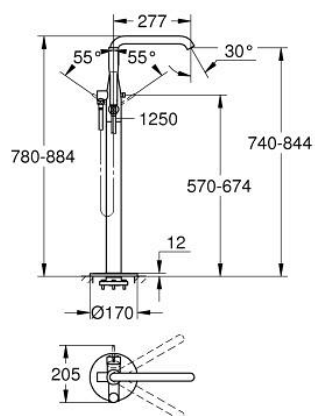

23 491 DC1 ESSENCE JEDNORUČNA MIJEŠALICA ZA KADU 1/2", UGRADBENA U POD

OPIS PROIZVODA

- Colour: supersteel
- set za završnu instalaciju za 45 984
- bez ugradbene kutije
- GROHE SilkMove keramička kartuša 35 mm
- sa limitatorom temperature
- GROHE LongLife premaz
- automatski prebacivač: kada/tuš
- zakretni izljev sa perlatorom i sa stop limitatorom
- grlo 277mm
- integrirani nepovratni ventil u izlaznoj cijevi za tuš 1/2"
- s držačem za tuš
- metal stick hand shower
- Silverflex crijeva za tuš 1250 mm (28 362)
- zaštićeno protiv povrata vode
- min. preporučeni tlak 1.0 bar

23 491 DC1 ESSENCE JEDNORUČNA MIJEŠALICA ZA KADU 1/2", UGRADBENA U POD

REZERVNI DIJELOVI, siječnja 2016 – now

- 1: Ručica (Br. narudžbe 46916DC0)
- 2: Kartuša (Br. narudžbe 46374000)
- 3: Perlator (Br. narudžbe 13926000)
- 4: Pokrovni prsten (Br. narudžbe 0128500M)
- 5: Filter za prljavštinu (Br. narudžbe 0700200M)
- 6: Ručica za prebacivanje (Br. narudžbe 64989DC0)
- 7: Prebacivač (Br. narudžbe 65655DC0)
- 8: Nepovratni ventil (Br. narudžbe 08565000)