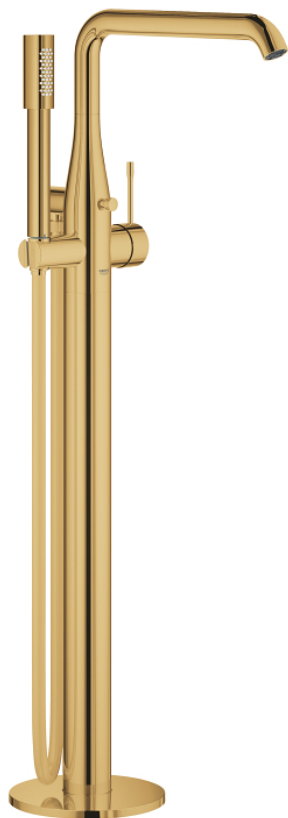

23 491 GL1 ESSENCE JEDNORUČNA MIJEŠALICA ZA KADU 1/2", UGRADBENA U POD

OPIS PROIZVODA

- Colour: cool sunrise
- set za završnu instalaciju za 45 984
- bez ugradbene kutije
- GROHE SilkMove keramička kartuša 35 mm
- sa limitatorom temperature
- GROHE LongLife premaz
- automatski prebacivač: kada/tuš
- zakretni izljev sa perlatorom i sa stop limitatorom
- grlo 277mm
- integrirani nepovratni ventil u izlaznoj cijevi za tuš 1/2"
- s držačem za tuš
- metal stick hand shower
- Silverflex crijeva za tuš 1250 mm (28 362)
- zaštićeno protiv povrata vode
- min. preporučeni tlak 1.0 bar