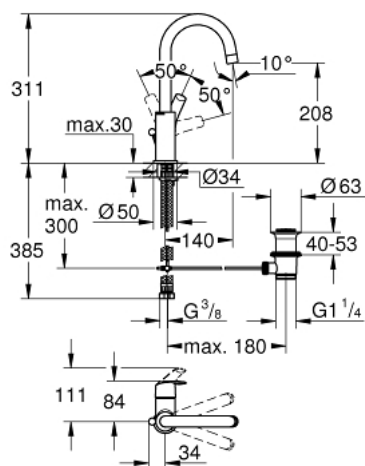

23 537 002 EUROSART JEDNORUČNA MIJEŠALICA ZA UMIVAONIK 1/2" L-VELIČINA

OPIS PROIZVODA

- Colour: chrome
- instalacija na 1 otvor
- metalna ručica
- GROHE SilkMove keramička kartuša 28 mm
- sa limitatorom temperature
- GROHE LongLife premaz
- GROHE EcoJoy tehnologija upotrebe manje količine vode i savršenog protoka
- maximum flow rate (at 3 bar): 5 l/min
- GROHE FastFixation ugradbeni sustav
- cjevasti izljev, područje zakretanja 360°
- odljevni set, skočni 1 1/4"
- fleksibilne spojne cijevi

23 537 002 EUROSART JEDNORUČNA MIJEŠALICA ZA UMIVAONIK 1/2" L-VELIČINA

REZERVNI DIJELOVI, siječnja 2019 – now

- 1: Ručica (Br. narudžbe 46900000)
 - 2: Prsten za učvršćivanje (Br. narudžbe 46715000)
 - 3: Kartuša (Br. narudžbe 46580000)
 - 4: Zakretni izljev (Br. narudžbe 13368000)
 - 4.1: Sigurnosni prsten (Br. narudžbe 4825700M)
 - 4.2: Perlator (Br. narudžbe 13967000)
 - 5: Šipka za gornji dio sifona (Br. narudžbe 06329000)
 - 6: Kontra matica (Br. narudžbe 46249000)
 - 7: Odljevni set 1 1/4" (Br. narudžbe 28910000)
 - 7.1: Utičnica (Br. narudžbe 07182000)
 - 7.2: Ekscentrična šipka (Br. narudžbe 07052000)
 - 8: Ključ za ugradnju (Br. narudžbe 19017000)*
 - 9: Ekscentrična šipka (Br. narudžbe 07341000)*
- * Izborni dodaci