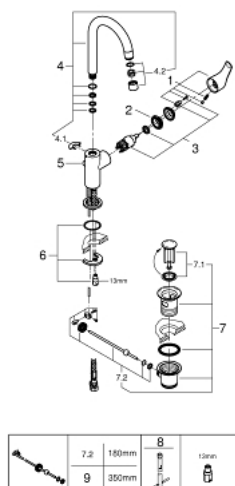

23 537 002 EUROSART JEDNORUČNA MIJEŠALICA ZA UMIVAONIK 1/2" L-VELIČINA

OPIS PROIZVODA

- Colour: chrome
- instalacija na 1 otvor
- metalna ručica
- GROHE SilkMove keramička kartuša 28 mm
- sa limitatorom temperature
- GROHE LongLife premaz
- GROHE EcoJoy tehnologija upotrebe manje količine vode i savršenog protoka
- maximum flow rate (at 3 bar): 5 l/min
- GROHE FastFixation ugradbeni sustav
- cjevasti izljev, područje zakretanja 360°
- odljevni set, skočni 1 1/4"
- fleksibilne spojne cijevi

23 537 002 EUROSART JEDNORUČNA MIJEŠALICA ZA UMIVAONIK 1/2" L-VELIČINA

REZERVNI DIJELOVI, siječnja 2019 – now

- 1: Ručica (Br. narudžbe 46900000)
 - 2: Prsten za učvršćivanje (Br. narudžbe 46715000)
 - 3: Kartuša (Br. narudžbe 46580000)
 - 4: Zakretni izljev (Br. narudžbe 13368000)
 - 4.1: Sigurnosni prsten (Br. narudžbe 4825700M)
 - 4.2: Perlator (Br. narudžbe 13967000)
 - 5: Šipka za gornji dio sifona (Br. narudžbe 06329000)
 - 6: Kontra matica (Br. narudžbe 46249000)
 - 7: Odljevni set 1 1/4" (Br. narudžbe 28910000)
 - 7.1: Utičnica (Br. narudžbe 07182000)
 - 7.2: Ekscentrična šipka (Br. narudžbe 07052000)
 - 8: Ključ za ugradnju (Br. narudžbe 19017000)*
 - 9: Ekscentrična šipka (Br. narudžbe 07341000)*
- * Izborni dodaci