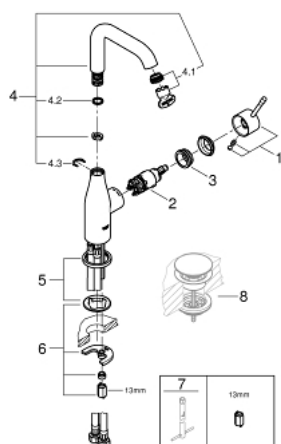

## 23 541 001 ESSENCE JEDNORUČNA MIJEŠALICA ZA UMIVAONIK 1/2" L-VELIČINA

### OPIS PROIZVODA

- Colour: chrome
- instalacija na 1 otvor
- metalna ručica
- GROHE SilkMove keramička kartuša 28 mm
- sa limitatorom temperature
- GROHE LongLife premaz
- GROHE EcoJoy tehnologija upotrebe manje količine vode i savršenog protoka
- maximum flow rate (at 3 bar): 5.7 l/min
- GROHE AquaGuide prilagodiv perlator
- GROHE FastFixation Plus instalacijski sustav
- zakretni izljev sa perlatorom i sa stop limitatorom
- glatko tijelo
- fleksibilne spojne cijevi
- min. preporučeni tlak 1.0 bar

### REZERVNI DIJELOVI, veljače 2022 – now

- 1: Ručica (Br. narudžbe 46919000)
- 2: Kartuša (Br. narudžbe 46580000)
- 3: screw ring (Br. narudžbe 48591000)
- 4: Zakretni izljev (Br. narudžbe 13374000)
- 4.1: Perlator (Br. narudžbe 48270000)
- 4.2: Pokrovni prsten (Br. narudžbe 0128500M)
- 4.3: Sigurnosni prsten (Br. narudžbe 4826600M)
- 5: Rozeta (Br. narudžbe 48603000)
- 6: Kontra matica (Br. narudžbe 46645000)
- 7: Ključ za ugradnju (Br. narudžbe 19017000)\*
- 8: Odvod s pritisni-otvori čepom (Br. narudžbe 65807000)\*