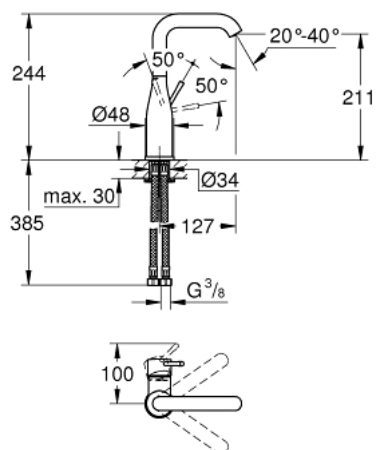

## 23 541 001 ESSENCE JEDNORUČNA MIJEŠALICA ZA UMIVAONIK 1/2" L-VELIČINA

### OPIS PROIZVODA

- Colour: chrome
- instalacija na 1 otvor
- metalna ručica
- GROHE SilkMove keramička kartuša 28 mm
- sa limitatorom temperature
- GROHE LongLife premaz
- GROHE EcoJoy tehnologija upotrebe manje količine vode i savršenog protoka
- maximum flow rate (at 3 bar): 5.7 l/min
- GROHE AquaGuide prilagodiv perlator
- GROHE FastFixation Plus instalacijski sustav
- zakretni izljev sa perlatorom i sa stop limitatorom
- glatko tijelo
- fleksibilne spojne cijevi
- min. preporučeni tlak 1.0 bar

### REZERVNI DIJELOVI, veljače 2022 – now

- 1: Ručica (Br. narudžbe 46919000)
- 2: Kartuša (Br. narudžbe 46580000)
- 3: screw ring (Br. narudžbe 48591000)
- 4: Zakretni izljev (Br. narudžbe 13374000)
- 4.1: Perlator (Br. narudžbe 48270000)
- 4.2: Pokrovni prsten (Br. narudžbe 0128500M)
- 4.3: Sigurnosni prsten (Br. narudžbe 4826600M)
- 5: Rozeta (Br. narudžbe 48603000)
- 6: Kontra matica (Br. narudžbe 46645000)
- 7: Ključ za ugradnju (Br. narudžbe 19017000)\*
- 8: Odvod s pritisni-otvori čepom (Br. narudžbe 65807000)\*