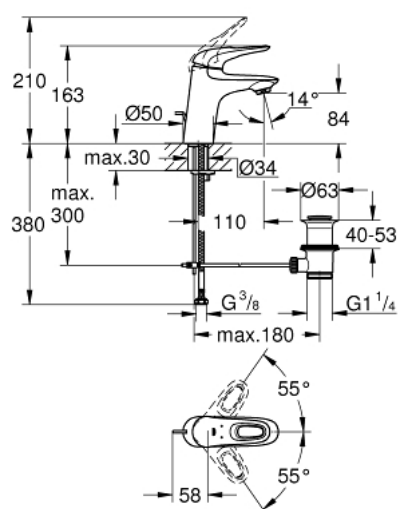

23 564 003 EUROSTYLE JEDNORUČNA MIJEŠALICA ZA UMIVAONIK 3/8" S-VELIČINA

OPIS PROIZVODA

- Colour: chrome
- instalacija na 1 otvor
- metalna ručica s otvorom
- GROHE SilkMove keramička kartuša 35 mm
- prilagodiv limitator protoka vode
- sa limitatorom temperature
- GROHE LongLife premaz
- GROHE EcoJoy tehnologija upotrebe manje količine vode i savršenog protoka
- maximum flow rate (at 3 bar): 5 l/min
- GROHE FastFixation ugradbeni sustav
- odljevni set, skočni 1 1/4"
- fleksibilne spojne cijevi

23 564 003 EUROSTYLE JEDNORUČNA MIJEŠALICA ZA UMIVAONIK 3/8" S-VELIČINA

REZERVNI DIJELOVI, siječnja 2015 – now

- 1: Ručica (Br. narudžbe 46938000)
 - 2: Kapica (Br. narudžbe 46492000)
 - 3: Prsten za vijak (Br. narudžbe 46815000)
 - 4: Kartuša (Br. narudžbe 46374000)
 - 5: Perlator (Br. narudžbe 48159000)
 - 6: Šipka za gornji dio sifona (Br. narudžbe 46739000)
 - 7: Kontra matica (Br. narudžbe 46671000)
 - 8: Odjevni set 1 1/4" (Br. narudžbe 28910000)
 - 8.1: Utičnica (Br. narudžbe 07182000)
 - 8.2: Ekscentrična šipka (Br. narudžbe 07052000)
 - 9: Ekscentrična šipka (Br. narudžbe 07341000)*
 - 10: Ključ (Br. narudžbe 19332000)*
 - 11: Ključ za ugradnju (Br. narudžbe 19017000)*
- * Izborni dodaci