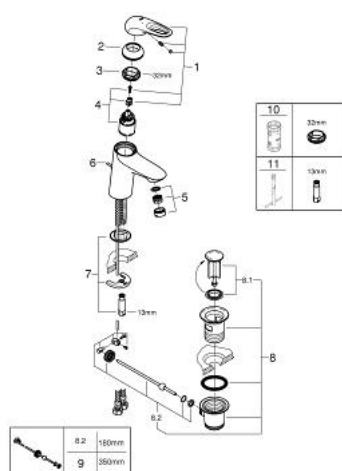

23 564 003 EUROSTYLE JEDNORUČNA MIJEŠALICA ZA UMIVAONIK 3/8" S-VELIČINA

OPIS PROIZVODA

- Colour: chrome
- instalacija na 1 otvor
- metalna ručica s otvorom
- GROHE SilkMove keramička kartuša 35 mm
- prilagodiv limitator protoka vode
- sa limitatorom temperature
- GROHE LongLife premaz
- GROHE EcoJoy tehnologija upotrebe manje količine vode i savršenog protoka
- maximum flow rate (at 3 bar): 5 l/min
- GROHE FastFixation ugradbeni sustav
- odljevni set, skočni 1 1/4"
- fleksibilne spojne cijevi

23 564 003 EUROSTYLE JEDNORUČNA MIJEŠALICA ZA UMIVAONIK 3/8" S-VELIČINA

REZERVNI DIJELOVI, siječnja 2015 – now

- 1: Ručica (Br. narudžbe 46938000)
 - 2: Kapica (Br. narudžbe 46492000)
 - 3: Prsten za vijak (Br. narudžbe 46815000)
 - 4: Kartuša (Br. narudžbe 46374000)
 - 5: Perlator (Br. narudžbe 48159000)
 - 6: Šipka za gornji dio sifona (Br. narudžbe 46739000)
 - 7: Kontra matica (Br. narudžbe 46671000)
 - 8: Odjevni set 1 1/4" (Br. narudžbe 28910000)
 - 8.1: Utičnica (Br. narudžbe 07182000)
 - 8.2: Ekscentrična šipka (Br. narudžbe 07052000)
 - 9: Ekscentrična šipka (Br. narudžbe 07341000)*
 - 10: Ključ (Br. narudžbe 19332000)*
 - 11: Ključ za ugradnju (Br. narudžbe 19017000)*
- * Izborni dodaci