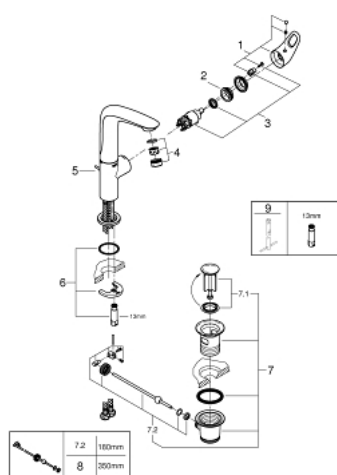

23 569 003 EUROSTYLE JEDNORUČNA MIJEŠALICA ZA UMIVAONIK 1/2" L-VELIČINA

OPIS PROIZVODA

- Colour: chrome
- instalacija na 1 otvor
- metalna ručica s otvorom
- GROHE SilkMove keramička kartuša 28 mm
- sa limitatorom temperature
- GROHE LongLife premaz
- GROHE EcoJoy tehnologija upotrebe manje količine vode i savršenog protoka
- maximum flow rate (at 3 bar): 5 l/min
- GROHE FastFixation ugradbeni sustav
- zakretni izljev
- područje zakretanja 360°
- odljevni set, skočni 1 1/4"
- fleksibilne spojne cijevi

23 569 003 EUROSTYLE JEDNORUČNA MIJEŠALICA ZA UMIVAONIK 1/2" L-VELIČINA

REZERVNI DIJELOVI, lipnja 2019 – now

- 1: Ručica (Br. narudžbe 46942000)
- 2: Prsten za učvršćivanje (Br. narudžbe 46715000)
- 3: Kartuša (Br. narudžbe 46580000)
- 4: Perlator (Br. narudžbe 48159000)
- 5: Šipka za gornji dio sifona (Br. narudžbe 46739000)
- 6: Kontra matica (Br. narudžbe 46671000)
- 7: Odljevni set 1 1/4" (Br. narudžbe 28910000)
- 7.1: Utičnica (Br. narudžbe 07182000)
- 7.2: Ekscentrična šipka (Br. narudžbe 07052000)
- 8: Ekscentrična šipka (Br. narudžbe 07341000)*
- 9: Ključ za ugradnju (Br. narudžbe 19017000)*