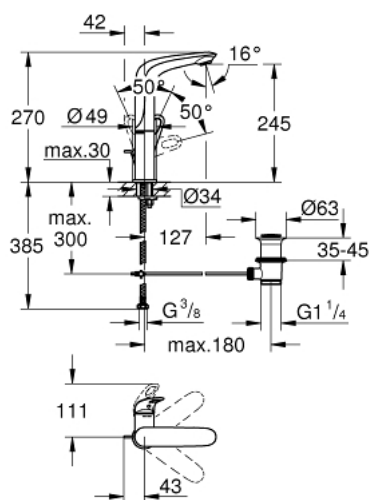

23 569 003 EUROSTYLE JEDNORUČNA MIJEŠALICA ZA UMIVAONIK 1/2" L-VELIČINA

OPIS PROIZVODA

- Colour: chrome
- instalacija na 1 otvor
- metalna ručica s otvorom
- GROHE SilkMove keramička kartuša 28 mm
- sa limitatorom temperature
- GROHE LongLife premaz
- GROHE EcoJoy tehnologija upotrebe manje količine vode i savršenog protoka
- maximum flow rate (at 3 bar): 5 l/min
- GROHE FastFixation ugradbeni sustav
- zakretni izljev
- područje zakretanja 360°
- odljevni set, skočni 1 1/4"
- fleksibilne spojne cijevi

23 569 003 EUROSTYLE JEDNORUČNA MIJEŠALICA ZA UMIVAONIK 1/2" L-VELIČINA

REZERVNI DIJELOVI, lipnja 2019 – now

- 1: Ručica (Br. narudžbe 46942000)
- 2: Prsten za učvršćivanje (Br. narudžbe 46715000)
- 3: Kartuša (Br. narudžbe 46580000)
- 4: Perlator (Br. narudžbe 48159000)
- 5: Šipka za gornji dio sifona (Br. narudžbe 46739000)
- 6: Kontra matica (Br. narudžbe 46671000)
- 7: Odljevni set 1 1/4" (Br. narudžbe 28910000)
- 7.1: Utičnica (Br. narudžbe 07182000)
- 7.2: Ekscentrična šipka (Br. narudžbe 07052000)
- 8: Ekscentrična šipka (Br. narudžbe 07341000)*
- 9: Ključ za ugradnju (Br. narudžbe 19017000)*