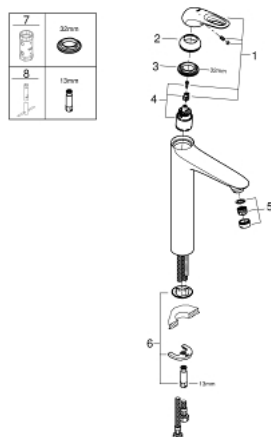

## 23 570 003 EUROSTYLE JEDNORUČNA MIJEŠALICA ZA UMIVAONIK 1/2" XL-VELIČINA

### OPIS PROIZVODA

- Colour: chrome
- instalacija na 1 otvor
- metalna ručica s otvorom
- za samostojeće umivaonike
- GROHE SilkMove keramička kartuša 35 mm
- sa limitatorom temperature
- GROHE LongLife premaz
- GROHE EcoJoy tehnologija upotrebe manje količine vode i savršenog protoka
- maximum flow rate (at 3 bar): 5 l/min
- GROHE FastFixation ugradbeni sustav
- glatko tijelo
- fleksibilne spojne cijevi

### REZERVNI DIJELOVI, siječnja 2015 – now

- 1: Ručica (Br. narudžbe 46938000)
  - 2: Kapica (Br. narudžbe 46492000)
  - 3: Spojnica za vijak (Br. narudžbe 46460000)
  - 4: Kartuša (Br. narudžbe 46374000)
  - 5: Regulator mlaza (Br. narudžbe 46837000)
  - 6: Kontra matica (Br. narudžbe 46671000)
  - 7: Ključ (Br. narudžbe 19332000)\*
  - 8: Ključ za ugradnju (Br. narudžbe 19017000)\*
- \* Izborni dodaci