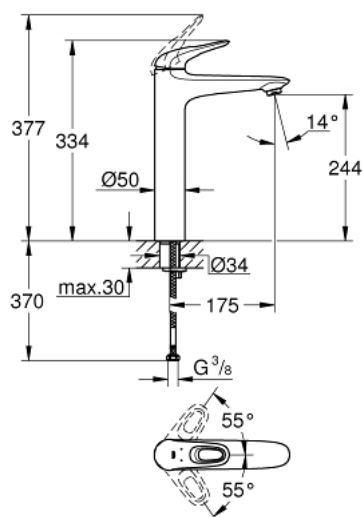

## 23 570 003 EUROSTYLE JEDNORUČNA MIJEŠALICA ZA UMIVAONIK 1/2" XL-VELIČINA

### OPIS PROIZVODA

- Colour: chrome
- instalacija na 1 otvor
- metalna ručica s otvorom
- za samostojeće umivaonike
- GROHE SilkMove keramička kartuša 35 mm
- sa limitatorom temperature
- GROHE LongLife premaz
- GROHE EcoJoy tehnologija upotrebe manje količine vode i savršenog protoka
- maximum flow rate (at 3 bar): 5 l/min
- GROHE FastFixation ugradbeni sustav
- glatko tijelo
- fleksibilne spojne cijevi

### REZERVNI DIJELOVI, siječnja 2015 – now

- 1: Ručica (Br. narudžbe 46938000)
  - 2: Kapica (Br. narudžbe 46492000)
  - 3: Spojnica za vijak (Br. narudžbe 46460000)
  - 4: Kartuša (Br. narudžbe 46374000)
  - 5: Regulator mlaza (Br. narudžbe 46837000)
  - 6: Kontra matica (Br. narudžbe 46671000)
  - 7: Ključ (Br. narudžbe 19332000)\*
  - 8: Ključ za ugradnju (Br. narudžbe 19017000)\*
- \* Izborni dodaci