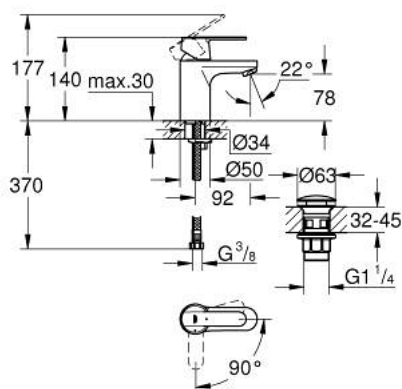

### OPIS PROIZVODA

- Colour: chrome
- instalacija na 1 otvor
- metalna ručica
- GROHE SilkMove keramička kartuša 35 mm
- OpenCold - cold water flow in mid-lever position
- prilagodiv limitator protoka vode
- prilagodiva min. brzina protoka cca. 2.5 l/min
- GROHE LongLife premaz
- GROHE EcoJoy tehnologija upotrebe manje količine vode i savršenog protoka
- maximum flow rate (at 3 bar): 5 l/min
- smooth body with plastic push open waste set 1 1/4"
- fleksibilne spojne cijevi
- akustična grupa I koja se slaže sa DIN 4109
- GROHE QuickTool included

### REZERVNI DIJELOVI, veljače 2018 – now

- 1: Ručica (Br. narudžbe 46828000)
- 2: Kapica (Br. narudžbe 46492000)
- 3: Spojnica za vijak (Br. narudžbe 46460000)
- 4: Kartuša (Br. narudžbe 46863000)
- 5: Perlator (Br. narudžbe 48159000)
- 6: Kontra matica (Br. narudžbe 46671000)
- 7: Odvod s pritisni-otvori čepom (Br. narudžbe 65807000)
- 7.1: Adapter za povezivanje (Br. narudžbe 45986000)
- 8: Limitator temperature (Br. narudžbe 46375000)\*
- 9: Ključ (Br. narudžbe 19332000)\*
- 10: Ključ za ugradnju (Br. narudžbe 19017000)\*