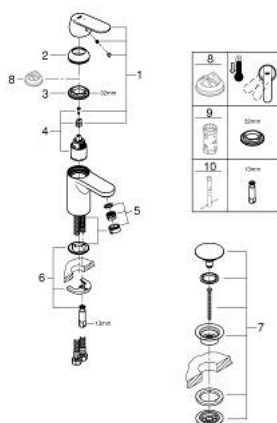

### OPIS PROIZVODA

- Colour: chrome
- instalacija na 1 otvor
- metalna ručica
- GROHE SilkMove keramička kartuša 35 mm
- OpenCold - cold water flow in mid-lever position
- prilagodiv limitator protoka vode
- prilagodiva min. brzina protoka cca. 2.5 l/min
- GROHE LongLife premaz
- GROHE EcoJoy tehnologija upotrebe manje količine vode i savršenog protoka
- maximum flow rate (at 3 bar): 5 l/min
- smooth body with plastic push open waste set 1 1/4"
- fleksibilne spojne cijevi
- akustična grupa I koja se slaže sa DIN 4109
- GROHE QuickTool included

### REZERVNI DIJELOVI, veljače 2018 – now

- 1: Ručica (Br. narudžbe 46828000)
- 2: Kapica (Br. narudžbe 46492000)
- 3: Spojnica za vijak (Br. narudžbe 46460000)
- 4: Kartuša (Br. narudžbe 46863000)
- 5: Perlator (Br. narudžbe 48159000)
- 6: Kontra matica (Br. narudžbe 46671000)
- 7: Odvod s pritisni-otvori čepom (Br. narudžbe 65807000)
- 7.1: Adapter za povezivanje (Br. narudžbe 45986000)
- 8: Limitator temperature (Br. narudžbe 46375000)\*
- 9: Ključ (Br. narudžbe 19332000)\*
- 10: Ključ za ugradnju (Br. narudžbe 19017000)\*