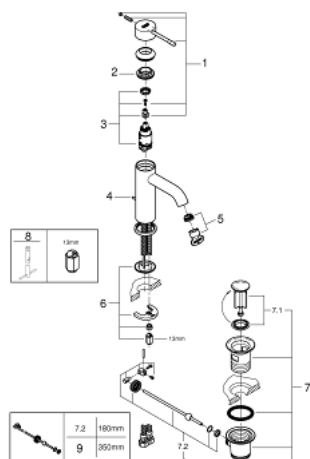

## 23 589 001 ESSENCE JEDNORUČNA MIJEŠALICA ZA UMIVAONIK 3/8" S-VELIČINA

### OPIS PROIZVODA

- Colour: chrome
- instalacija na 1 otvor
- metalna ručica
- GROHE SilkMove keramička kartuša 28 mm
- sa limitatorom temperature
- GROHE LongLife premaz
- GROHE EcoJoy tehnologija upotrebe manje količine vode i savršenog protoka
- maximum flow rate (at 3 bar): 5.7 l/min
- GROHE AquaGuide prilagodiv perlator
- GROHE FastFixation Plus instalacijski sustav
- odljevni set, skočni 1 1/4"
- fleksibilne spojne cijevi

### REZERVNI DIJELOVI, ožujka 2015 – now

- 1: Ručica (Br. narudžbe 46917000)
  - 2: Prsten za učvršćivanje (Br. narudžbe 46715000)
  - 3: Kartuša (Br. narudžbe 46580000)
  - 4: Šipka za gornji dio sifona (Br. narudžbe 46739000)
  - 5: Perlator (Br. narudžbe 48270000)
  - 6: Kontra matica (Br. narudžbe 46645000)
  - 7: Odljevni set 1 1/4" (Br. narudžbe 28910000)
  - 7.1: Utičnica (Br. narudžbe 07182000)
  - 7.2: Ekscentrična šipka (Br. narudžbe 07052000)
  - 8: Ključ za ugradnju (Br. narudžbe 19017000)\*
  - 9: Ekscentrična šipka (Br. narudžbe 07341000)\*
- \* Izborni dodaci