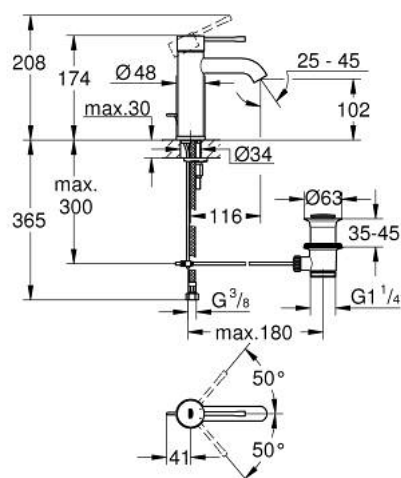

## 23 589 001 ESSENCE JEDNORUČNA MIJEŠALICA ZA UMIVAONIK 3/8" S-VELIČINA

### OPIS PROIZVODA

- Colour: chrome
- instalacija na 1 otvor
- metalna ručica
- GROHE SilkMove keramička kartuša 28 mm
- sa limitatorom temperature
- GROHE LongLife premaz
- GROHE EcoJoy tehnologija upotrebe manje količine vode i savršenog protoka
- maximum flow rate (at 3 bar): 5.7 l/min
- GROHE AquaGuide prilagodiv perlator
- GROHE FastFixation Plus instalacijski sustav
- odljevni set, skočni 1 1/4"
- fleksibilne spojne cijevi

### REZERVNI DIJELOVI, ožujka 2015 – now

- 1: Ručica (Br. narudžbe 46917000)
  - 2: Prsten za učvršćivanje (Br. narudžbe 46715000)
  - 3: Kartuša (Br. narudžbe 46580000)
  - 4: Šipka za gornji dio sifona (Br. narudžbe 46739000)
  - 5: Perlator (Br. narudžbe 48270000)
  - 6: Kontra matica (Br. narudžbe 46645000)
  - 7: Odljevni set 1 1/4" (Br. narudžbe 28910000)
  - 7.1: Utičnica (Br. narudžbe 07182000)
  - 7.2: Ekscentrična šipka (Br. narudžbe 07052000)
  - 8: Ključ za ugradnju (Br. narudžbe 19017000)\*
  - 9: Ekscentrična šipka (Br. narudžbe 07341000)\*
- \* Izborni dodaci