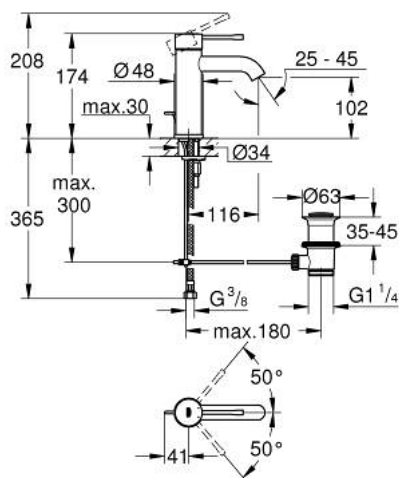

23 589 AL1 ESSENCE JEDNORUČNA MIJEŠALICA ZA UMIVAONIK 3/8" S-VELIČINA

OPIS PROIZVODA

- Colour: brushed hard graphite
- instalacija na 1 otvor
- metalna ručica
- GROHE SilkMove keramička kartuša 28 mm
- sa limitatorom temperature
- GROHE LongLife premaz
- GROHE EcoJoy tehnologija upotrebe manje količine vode i savršenog protoka
- maximum flow rate (at 3 bar): 5.7 l/min
- GROHE AquaGuide prilagodiv perlator
- GROHE FastFixation Plus instalacijski sustav
- odljevni set, skočni 1 1/4"
- fleksibilne spojne cijevi

23 589 AL1 ESSENCE JEDNORUČNA MIJEŠALICA ZA UMIVAONIK 3/8" S-VELIČINA

REZERVNI DIJELOVI, srpnja 2016 – now

- 1: Ručica (Br. narudžbe 46917AL0)
 - 2: Prsten za učvršćivanje (Br. narudžbe 46715000)
 - 3: Kartuša (Br. narudžbe 46580000)
 - 4: Šipka za gornji dio sifona (Br. narudžbe 46739AL0)
 - 5: Perlator (Br. narudžbe 48270000)
 - 6: Kontra matica (Br. narudžbe 46645000)
 - 7: Odljevni set 1 1/4" (Br. narudžbe 28910AL0)
 - 7.1: Utičnica (Br. narudžbe 07182AL0)
 - 7.2: Ekscentrična šipka (Br. narudžbe 07052000)
 - 8: Ključ za ugradnju (Br. narudžbe 19017000)*
 - 9: Ekscentrična šipka (Br. narudžbe 07341000)*
- * Izborni dodaci