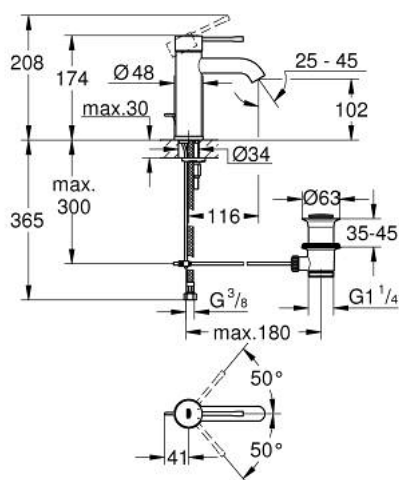

23 589 DC1 ESSENCE JEDNORUČNA MIJEŠALICA ZA UMIVAONIK 3/8" S-VELIČINA

OPIS PROIZVODA

- Colour: supersteel
- instalacija na 1 otvor
- metalna ručica
- GROHE SilkMove keramička kartuša 28 mm
- sa limitatorom temperature
- GROHE LongLife premaz
- AquaCalibrator
- maximum flow rate (at 3 bar): 5.7 l/min
- GROHE AquaGuide prilagodiv perlator
- FastFixation Plus instalacijski sustav
- odljevni set, skočni 1 1/4"
- fleksibilne spojne cijevi

23 589 DC1 ESSENCE JEDNORUČNA MIJEŠALICA ZA UMIVAONIK 3/8" S-VELIČINA

REZERVNI DIJELOVI, siječnja 2016 – now

- 1: Ručica (Br. narudžbe 46917DC0)
 - 2: Prsten za učvršćivanje (Br. narudžbe 46715000)
 - 3: Kartuša (Br. narudžbe 46580000)
 - 4: Šipka za gornji dio sifona (Br. narudžbe 46739EN0)
 - 5: Perlator (Br. narudžbe 48270000)
 - 6: Kontra matica (Br. narudžbe 46645000)
 - 7: Odljevni set 1 1/4" (Br. narudžbe 28910DC0)
 - 7.1: Utičnica (Br. narudžbe 07182DC0)
 - 7.2: Ekscentrična šipka (Br. narudžbe 07052000)
 - 8: Ključ za ugradnju (Br. narudžbe 19017000)*
 - 9: Ekscentrična šipka (Br. narudžbe 07341000)*
- * Izborni dodaci