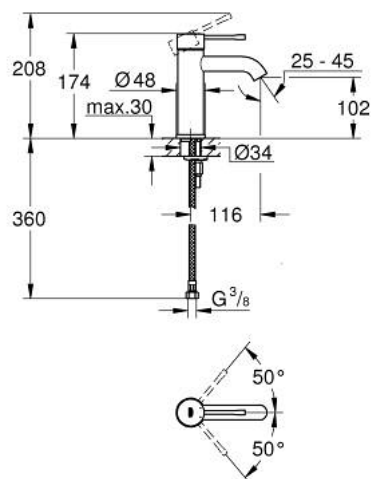

23 590 A01 ESSENCE JEDNORUČNA MIJEŠALICA ZA UMIVAONIK 3/8" S-VELIČINA

OPIS PROIZVODA

- Colour: hard graphite
- instalacija na 1 otvor
- metalna ručica
- GROHE SilkMove keramička kartuša 28 mm
- sa limitatorom temperature
- GROHE LongLife premaz
- GROHE EcoJoy tehnologija upotrebe manje količine vode i savršenog protoka
- maximum flow rate (at 3 bar): 5.7 l/min
- GROHE AquaGuide prilagodiv perlator
- GROHE FastFixation Plus instalacijski sustav
- glatko tijelo
- fleksibilne spojne cijevi

23 590 A01 ESSENCE JEDNORUČNA MIJEŠALICA ZA UMIVAONIK 3/8" S-VELIČINA

REZERVNI DIJELOVI, veljače 2022 – now

- 1: Ručica (Br. narudžbe 46917A00)
 - 2: Prsten za učvršćivanje (Br. narudžbe 46715000)
 - 3: Kartuša (Br. narudžbe 46580000)
 - 4: Perlator (Br. narudžbe 48270000)
 - 5: Rozeta (Br. narudžbe 48603A00)
 - 6: Kontra matica (Br. narudžbe 46645000)
 - 7: Ključ za ugradnju (Br. narudžbe 19017000)*
 - 8: Odvod s pritisni-otvori čepom (Br. narudžbe 65807A00)*
- * Izborni dodaci