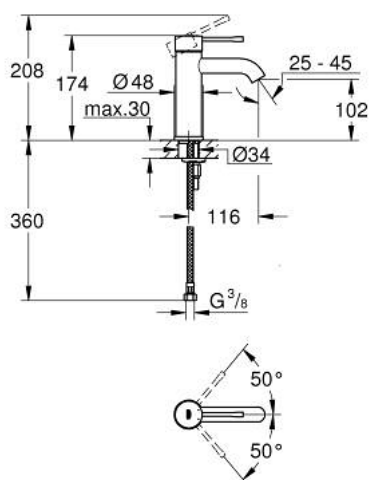

23 590 AL1 ESSENCE JEDNORUČNA MIJEŠALICA ZA UMIVAONIK 3/8" S-VELIČINA

OPIS PROIZVODA

- Colour: brushed hard graphite
- instalacija na 1 otvor
- metalna ručica
- GROHE SilkMove keramička kartuša 28 mm
- sa limitatorom temperature
- GROHE LongLife premaz
- GROHE EcoJoy tehnologija upotrebe manje količine vode i savršenog protoka
- maximum flow rate (at 3 bar): 5.7 l/min
- GROHE AquaGuide prilagodiv perlator
- GROHE FastFixation Plus instalacijski sustav
- glatko tijelo
- fleksibilne spojne cijevi

23 590 AL1 ESSENCE JEDNORUČNA MIJEŠALICA ZA UMIVAONIK 3/8" S-VELIČINA

REZERVNI DIJELOVI, veljače 2022 – now

- 1: Ručica (Br. narudžbe 46917AL0)
 - 2: Prsten za učvršćivanje (Br. narudžbe 46715000)
 - 3: Kartuša (Br. narudžbe 46580000)
 - 4: Perlator (Br. narudžbe 48270000)
 - 5: Rozeta (Br. narudžbe 48603AL0)
 - 6: Kontra matica (Br. narudžbe 46645000)
 - 7: Ključ za ugradnju (Br. narudžbe 19017000)*
 - 8: Odvod s pritisni-otvori čepom (Br. narudžbe 65807AL0)*
- * Izborni dodaci