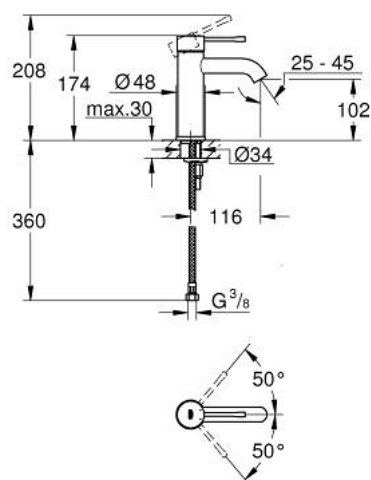

23 590 AL1 ESSENCE JEDNORUČNA MIJEŠALICA ZA UMIVAONIK 3/8" S-VELIČINA

OPIS PROIZVODA

- Colour: brushed hard graphite
- instalacija na 1 otvor
- metalna ručica
- GROHE SilkMove keramička kartuša 28 mm
- sa limitatorom temperature
- GROHE LongLife premaz
- GROHE EcoJoy tehnologija upotrebe manje količine vode i savršenog protoka
- maximum flow rate (at 3 bar): 5.7 l/min
- GROHE AquaGuide prilagodiv perlator
- GROHE FastFixation Plus instalacijski sustav
- glatko tijelo
- fleksibilne spojne cijevi

23 590 AL1 ESSENCE JEDNORUČNA MIJEŠALICA ZA UMIVAONIK 3/8" S-VELIČINA

REZERVNI DIJELOVI, veljače 2022 – now

- 1: Ručica (Br. narudžbe 46917AL0)
 - 2: Prsten za učvršćivanje (Br. narudžbe 46715000)
 - 3: Kartuša (Br. narudžbe 46580000)
 - 4: Perlator (Br. narudžbe 48270000)
 - 5: Rozeta (Br. narudžbe 48603AL0)
 - 6: Kontra matica (Br. narudžbe 46645000)
 - 7: Ključ za ugradnju (Br. narudžbe 19017000)*
 - 8: Odvod s pritisni-otvori čepom (Br. narudžbe 65807AL0)*
- * Izborni dodaci