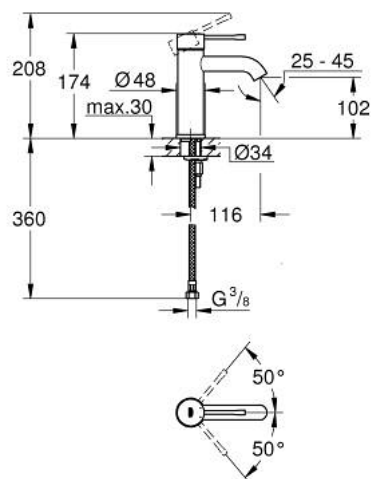

## 23 590 DA1 ESSENCE JEDNORUČNA MIJEŠALICA ZA UMIVAONIK 3/8" S-VELIČINA

### OPIS PROIZVODA

- Colour: warm sunset
- instalacija na 1 otvor
- metalna ručica
- GROHE SilkMove keramička kartuša 28 mm
- sa limitatorom temperature
- GROHE LongLife premaz
- GROHE EcoJoy perlator 5.7 l/min
- GROHE AquaGuide prilagodiv perlator
- GROHE FastFixation Plus instalacijski sustav
- glatko tijelo
- fleksibilne spojne cijevi

### REZERVNI DIJELOVI, veljače 2022 – now

- 1: Ručica (Br. narudžbe 46917DA0)
  - 2: Prsten za učvršćivanje (Br. narudžbe 46715000)
  - 3: Kartuša (Br. narudžbe 46580000)
  - 4: Perlator (Br. narudžbe 48270000)
  - 5: Rozeta (Br. narudžbe 48603DA0)
  - 6: Kontra matica (Br. narudžbe 46645000)
  - 7: Ključ za ugradnju (Br. narudžbe 19017000)\*
  - 8: Odvod s pritisni-otvori čepom (Br. narudžbe 65807DA0)\*
- \* Izborni dodaci