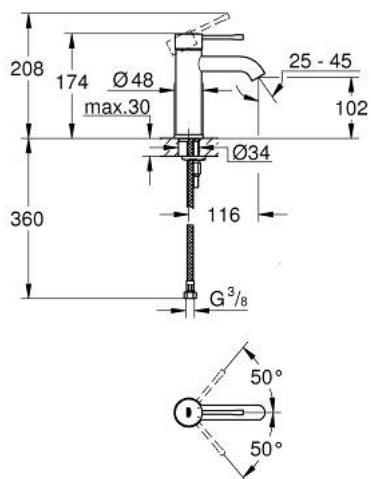

23 590 DA1 ESSENCE JEDNORUČNA MIJEŠALICA ZA UMIVAONIK 3/8" S-VELIČINA

OPIS PROIZVODA

- Colour: warm sunset
- instalacija na 1 otvor
- metalna ručica
- GROHE SilkMove keramička kartuša 28 mm
- sa limitatorom temperature
- GROHE LongLife premaz
- GROHE EcoJoy tehnologija upotrebe manje količine vode i savršenog protoka
- maximum flow rate (at 3 bar): 5.7 l/min
- GROHE AquaGuide prilagodiv perlator
- GROHE FastFixation Plus instalacijski sustav
- glatko tijelo
- fleksibilne spojne cijevi

23 590 DA1 ESSENCE JEDNORUČNA MIJEŠALICA ZA UMIVAONIK 3/8" S-VELIČINA

REZERVNI DIJELOVI, veljače 2022 – now

- 1: Ručica (Br. narudžbe 46917DA0)
 - 2: Prsten za učvršćivanje (Br. narudžbe 46715000)
 - 3: Kartuša (Br. narudžbe 46580000)
 - 4: Perlator (Br. narudžbe 48270000)
 - 5: Rozeta (Br. narudžbe 48603DA0)
 - 6: Kontra matica (Br. narudžbe 46645000)
 - 7: Ključ za ugradnju (Br. narudžbe 19017000)*
 - 8: Odvod s pritisni-otvori čepom (Br. narudžbe 65807DA0)*
- * Izborni dodaci