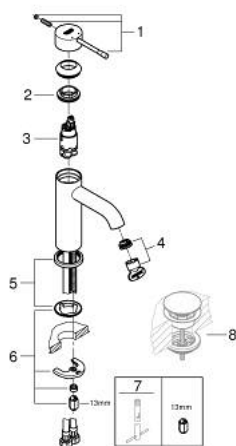

23 590 DA1 ESSENCE JEDNORUČNA MIJEŠALICA ZA UMIVAONIK 3/8" S-VELIČINA

OPIS PROIZVODA

- Colour: warm sunset
- instalacija na 1 otvor
- metalna ručica
- GROHE SilkMove keramička kartuša 28 mm
- sa limitatorom temperature
- GROHE LongLife premaz
- GROHE EcoJoy tehnologija upotrebe manje količine vode i savršenog protoka
- maximum flow rate (at 3 bar): 5.7 l/min
- GROHE AquaGuide prilagodiv perlator
- GROHE FastFixation Plus instalacijski sustav
- glatko tijelo
- fleksibilne spojne cijevi

23 590 DA1 ESSENCE JEDNORUČNA MIJEŠALICA ZA UMIVAONIK 3/8" S-VELIČINA

REZERVNI DIJELOVI, veljače 2022 – now

- 1: Ručica (Br. narudžbe 46917DA0)
 - 2: Prsten za učvršćivanje (Br. narudžbe 46715000)
 - 3: Kartuša (Br. narudžbe 46580000)
 - 4: Perlator (Br. narudžbe 48270000)
 - 5: Rozeta (Br. narudžbe 48603DA0)
 - 6: Kontra matica (Br. narudžbe 46645000)
 - 7: Ključ za ugradnju (Br. narudžbe 19017000)*
 - 8: Odvod s pritisni-otvori čepom (Br. narudžbe 65807DA0)*
- * Izborni dodaci