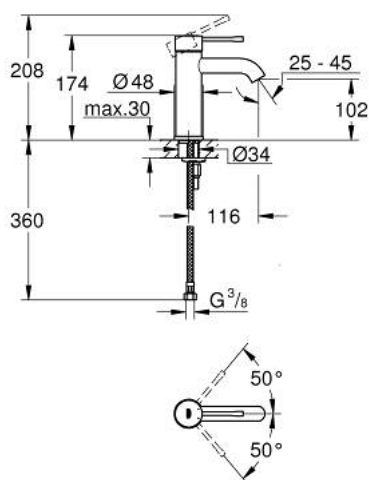

23 590 DC1 ESSENCE JEDNORUČNA MIJEŠALICA ZA UMIVAONIK 3/8" S-VELIČINA

OPIS PROIZVODA

- Colour: supersteel
- instalacija na 1 otvor
- metalna ručica
- GROHE SilkMove keramička kartuša 28 mm
- sa limitatorom temperature
- GROHE LongLife premaz
- GROHE EcoJoy tehnologija upotrebe manje količine vode i savršenog protoka
- maximum flow rate (at 3 bar): 5.7 l/min
- GROHE AquaGuide prilagodiv perlator
- GROHE FastFixation Plus instalacijski sustav
- glatko tijelo
- fleksibilne spojne cijevi

23 590 DC1 ESSENCE JEDNORUČNA MIJEŠALICA ZA UMIVAONIK 3/8" S-VELIČINA

REZERVNI DIJELOVI, veljače 2022 – now

- 1: Ručica (Br. narudžbe 46917DC0)
 - 2: Prsten za učvršćivanje (Br. narudžbe 46715000)
 - 3: Kartuša (Br. narudžbe 46580000)
 - 4: Perlator (Br. narudžbe 48270000)
 - 5: Rozeta (Br. narudžbe 48603DC0)
 - 6: Kontra matica (Br. narudžbe 46645000)
 - 7: Ključ za ugradnju (Br. narudžbe 19017000)*
 - 8: Odvod s pritisni-otvori čepom (Br. narudžbe 65807DC0)*
- * Izborni dodaci