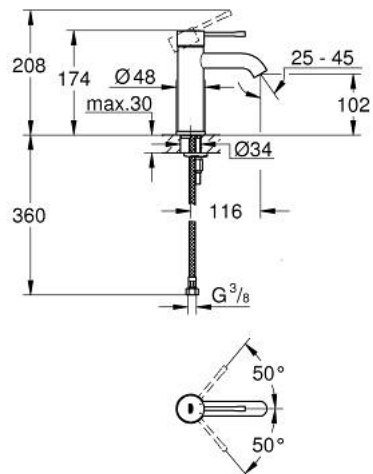

23 590 DL1 ESSENCE JEDNORUČNA MIJEŠALICA ZA UMIVAONIK 3/8" S-VELIČINA

OPIS PROIZVODA

- Colour: brushed warm sunset
- instalacija na 1 otvor
- metalna ručica
- GROHE SilkMove keramička kartuša 28 mm
- sa limitatorom temperature
- GROHE LongLife premaz
- GROHE EcoJoy tehnologija upotrebe manje količine vode i savršenog protoka
- maximum flow rate (at 3 bar): 5.7 l/min
- GROHE AquaGuide prilagodiv perlator
- GROHE FastFixation Plus instalacijski sustav
- glatko tijelo
- fleksibilne spojne cijevi

23 590 DL1 ESSENCE JEDNORUČNA MIJEŠALICA ZA UMIVAONIK 3/8" S-VELIČINA

REZERVNI DIJELOVI, veljače 2022 – now

- 1: Ručica (Br. narudžbe 46917DL0)
 - 2: Prsten za učvršćivanje (Br. narudžbe 46715000)
 - 3: Kartuša (Br. narudžbe 46580000)
 - 4: Perlator (Br. narudžbe 48270000)
 - 5: Rozeta (Br. narudžbe 48603DL0)
 - 6: Kontra matica (Br. narudžbe 46645000)
 - 7: Ključ za ugradnju (Br. narudžbe 19017000)*
 - 8: Odvod s pritisni-otvori čepom (Br. narudžbe 65807DL0)*
- * Izborni dodaci