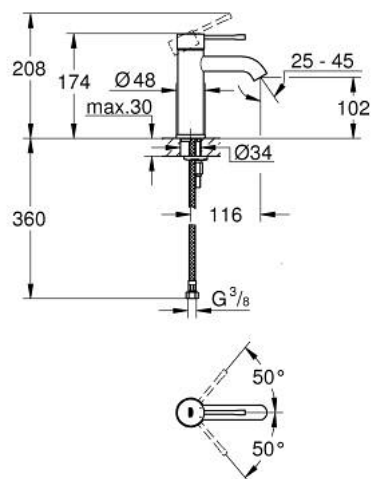

23 590 GL1 ESSENCE JEDNORUČNA MIJEŠALICA ZA UMIVAONIK 3/8" S-VELIČINA

OPIS PROIZVODA

- Colour: cool sunrise
- instalacija na 1 otvor
- metalna ručica
- GROHE SilkMove keramička kartuša 28 mm
- sa limitatorom temperature
- GROHE LongLife premaz
- GROHE EcoJoy tehnologija upotrebe manje količine vode i savršenog protoka
- maximum flow rate (at 3 bar): 5.7 l/min
- GROHE AquaGuide prilagodiv perlator
- GROHE FastFixation Plus instalacijski sustav
- glatko tijelo
- fleksibilne spojne cijevi

23 590 GL1 ESSENCE JEDNORUČNA MIJEŠALICA ZA UMIVAONIK 3/8" S-VELIČINA

REZERVNI DIJELOVI, veljače 2022 – now

- 1: Ručica (Br. narudžbe 46917GL0)
 - 2: Prsten za učvršćivanje (Br. narudžbe 46715000)
 - 3: Kartuša (Br. narudžbe 46580000)
 - 4: Perlator (Br. narudžbe 48270000)
 - 5: Rozeta (Br. narudžbe 48603GL0)
 - 6: Kontra matica (Br. narudžbe 46645000)
 - 7: Ključ za ugradnju (Br. narudžbe 19017000)*
 - 8: Odvod s pritisni-otvori čepom (Br. narudžbe 65807GL0)*
- * Izborni dodaci