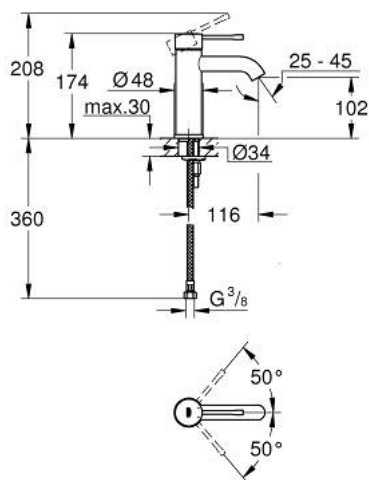

## 23 590 GN1 ESSENCE JEDNORUČNA MIJEŠALICA ZA UMIVAONIK 3/8" S-VELIČINA

### OPIS PROIZVODA

- Colour: brushed cool sunrise
- instalacija na 1 otvor
- metalna ručica
- GROHE SilkMove keramička kartuša 28 mm
- sa limitatorom temperature
- GROHE LongLife premaz
- GROHE EcoJoy tehnologija upotrebe manje količine vode i savršenog protoka
- maximum flow rate (at 3 bar): 5.7 l/min
- GROHE AquaGuide prilagodiv perlator
- GROHE FastFixation Plus instalacijski sustav
- glatko tijelo
- fleksibilne spojne cijevi

### REZERVNI DIJELOVI, veljače 2022 – now

- 1: Ručica (Br. narudžbe 46917GN0)
  - 2: Prsten za učvršćivanje (Br. narudžbe 46715000)
  - 3: Kartuša (Br. narudžbe 46580000)
  - 4: Perlator (Br. narudžbe 48270000)
  - 5: Rozeta (Br. narudžbe 48603GN0)
  - 6: Kontra matica (Br. narudžbe 46645000)
  - 7: Ključ za ugradnju (Br. narudžbe 19017000)\*
  - 8: Odvod s pritisni-otvori čepom (Br. narudžbe 65807GN0)\*
- \* Izborni dodaci