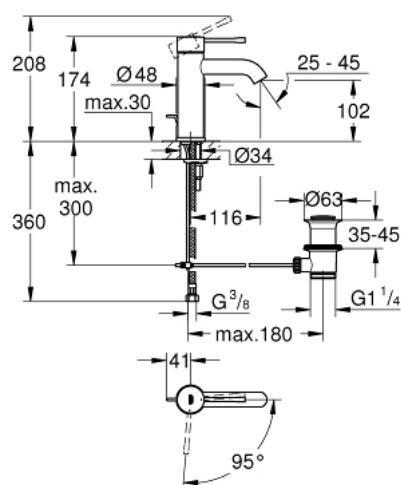

23 591 001 ESSENCE JEDNORUČNA MIJEŠALICA ZA UMIVAONIK 3/8" S-VELIČINA

OPIS PROIZVODA

- Colour: chrome
- instalacija na 1 otvor
- metalna ručica
- GROHE SilkMove keramička kartuša 28 mm
- EcoMode - cold water flow in mid-lever position saves energy
- sa limitatorom temperature
- GROHE LongLife premaz
- GROHE EcoJoy tehnologija upotrebe manje količine vode i savršenog protoka
- maximum flow rate (at 3 bar): 5 l/min
- GROHE AquaGuide prilagodiv perlator
- GROHE FastFixation Plus instalacijski sustav
- odjevni set, skočni 1 1/4"
- fleksibilne spojne cijevi

23 591 001 ESSENCE JEDNORUČNA MIJEŠALICA ZA UMIVAONIK 3/8" S-VELIČINA

REZERVNI DIJELOVI, prosinca 2021 – now

- 1: Ručica (Br. narudžbe 46918000)
- 2: Prsten za učvršćivanje (Br. narudžbe 46715000)
- 3: Kartuša (Br. narudžbe 46580000)
- 4: Šipka za gornji dio sifona (Br. narudžbe 46739000)
- 5: Perlator (Br. narudžbe 48270000)
- 6: Rozeta (Br. narudžbe 48603000)
- 7: Kontra matica (Br. narudžbe 46645000)
- 8: Odjevni set 1 1/4" (Br. narudžbe 28910000)
- 8.1: Utičnica (Br. narudžbe 07182000)
- 8.2: Ekscentrična šipka (Br. narudžbe 07052000)
- 9: Ključ za ugradnju (Br. narudžbe 19017000)*
- 10: Ekscentrična šipka (Br. narudžbe 07341000)*