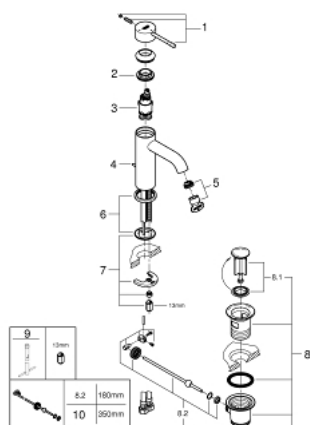

23 591 001 ESSENCE JEDNORUČNA MIJEŠALICA ZA UMIVAONIK 3/8" S-VELIČINA

OPIS PROIZVODA

- Colour: chrome
- instalacija na 1 otvor
- metalna ručica
- GROHE SilkMove keramička kartuša 28 mm
- EcoMode - cold water flow in mid-lever position saves energy
- sa limitatorom temperature
- GROHE LongLife premaz
- GROHE EcoJoy tehnologija upotrebe manje količine vode i savršenog protoka
- maximum flow rate (at 3 bar): 5 l/min
- GROHE AquaGuide prilagodiv perlator
- GROHE FastFixation Plus instalacijski sustav
- odjevni set, skočni 1 1/4"
- fleksibilne spojne cijevi

23 591 001 ESSENCE JEDNORUČNA MIJEŠALICA ZA UMIVAONIK 3/8" S-VELIČINA

REZERVNI DIJELOVI, prosinca 2021 – now

- 1: Ručica (Br. narudžbe 46918000)
- 2: Prsten za učvršćivanje (Br. narudžbe 46715000)
- 3: Kartuša (Br. narudžbe 46580000)
- 4: Šipka za gornji dio sifona (Br. narudžbe 46739000)
- 5: Perlator (Br. narudžbe 48270000)
- 6: Rozeta (Br. narudžbe 48603000)
- 7: Kontra matica (Br. narudžbe 46645000)
- 8: Odjevni set 1 1/4" (Br. narudžbe 28910000)
- 8.1: Utičnica (Br. narudžbe 07182000)
- 8.2: Ekscentrična šipka (Br. narudžbe 07052000)
- 9: Ključ za ugradnju (Br. narudžbe 19017000)*
- 10: Ekscentrična šipka (Br. narudžbe 07341000)*